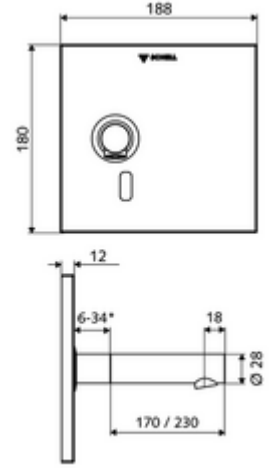

- Kızılötesi sensör pencereci ön panel
- Kızılötesi sensör elektronikli montaj çerçevesi, programlanabilir
- Pil bölmesi 6 V, koruma sınıfı IP 65
- 4x AA alkali pil 1,5 V
- Akış regülatörlü duvar çıkışı (hırsızlığa karşı korumalı)
- Sabitleme malzemesi

Teknik veriler

- SWS/SSC ile ayar seçenekleri
  - Sensör kapsama alanı (kısa / orta / uzun)
  - Yakın refleks üzerinden programlama (Kapalı / Açık)
  - Maks. çalışma süresi (1 - 360 s)
  - Artçı çalışma süresi (0,6 - 60 s)
  - Durgunluk deşarjı (Kapalı / 5 - 600 s, son deşarjdan sonra her 1 - 240 h / her 1- 240 h)
  - Termal dezenfeksiyon için sürekli deşarj, haşlanma korumalı (Kapalı / 15 s - 600 s)
  - Sürekli akış (Kapalı / 15 - 600 s)
  - Enerji tasarruf modu (Kapalı / son kullanımdan sonra 1 - 254 h)
  - Temizlik durdur (Kapalı / 60 - 360 s)
- Yakın refleks ile ayar seçenekleri
  - Sensör kapsama alanı (kısa / orta / uzun)
  - Durgunluk deşarjı (Kapalı / 30 s, son deşarjdan sonra her 24 h / her 24 h)
  - Termal dezenfeksiyon için sürekli deşarj, haşlanma korumalı (Kapalı / 300 s / 120 s)
  - Temizlik durdur (Kapalı / 60 s)
- Debi: 5 l/min
- Collection_Root_Attribute_71: 1,0 - 5,0 bar
- Collection_Root_Attribute_71: 8 bar
- Maks. işletim sıcaklığı: 70 °C (80 °C termal dezenfeksiyon için)
- Malzeme: Çıkmış Pirinç, içme suyu yönetmeliğine uygun, Ön panel Paslanmaz çelik
- Yüzey: Çıkmış Krom, Ön panel Fırçalanmış paslanmaz çelik
- : 170 mm
- Ön panelin boyutları: 188 mm x 180 mm x 12 mm

null

- : 1,77 kg/Adet
- : 1

* In Abhängigkeit der SCHELL Unterputz-Masterbox

Unterputz-Masterbox WBW-E-V

Makale numarası.: 01 947 00 99

SSC Bluetooth®-Modul

Makale numarası.: 00 916 00 99

Waschtischablaufgarnitur OPEN

Makale numarası.: 02 002 06 99

veya