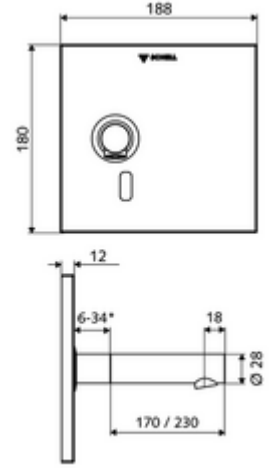

### Teknik veriler

- SWS/SSC ile ayar seçenekleri
  - Sensör kapsama alanı (kısa / orta / uzun)
  - Yakın refleks üzerinden programlama (Kapalı / Açık)
  - Maks. çalışma süresi (1 - 360 s)
  - Artçı çalışma süresi (0,6 - 60 s)
  - Durgunluk deşarjı (Kapalı / 5 - 600 s, son deşarjdan sonra her 1 - 240 h / her 1- 240 h)
  - Termal dezenfeksiyon için sürekli deşarj, haşlanma korumalı (Kapalı / 15 s - 600 s)
  - Sürekli akış (Kapalı / 15 - 600 s)
  - Enerji tasarruf modu (Kapalı / son kullanımdan sonra 1 - 254 h)
  - Temizlik durdur (Kapalı / 60 - 360 s)
- Yakın refleks ile ayar seçenekleri
  - Sensör kapsama alanı (kısa / orta / uzun)
  - Durgunluk deşarjı (Kapalı / 30 s, son deşarjdan sonra her 24 h / her 24 h)
  - Termal dezenfeksiyon için sürekli deşarj, haşlanma korumalı (Kapalı / 300 s / 120 s)
  - Temizlik durdur (Kapalı / 60 s)
- S\_Durchfluss: 5 l/min
- Collection\_Root\_Attribute\_71: 1,0 - 5,0 bar
- Collection\_Root\_Attribute\_71: 8 bar
- Maks. işletim sıcaklığı: 70 °C (80 °C termal dezenfeksiyon için)
- Malzeme: Çıkış Piriç, içme suyu yönetmeliğine uygun, Ön panel Piriç
- Yüzey: Çıkış Krom, Ön panel Krom
- : 170 mm
- Ön panelin boyutları: 188 mm x 180 mm x 12 mm