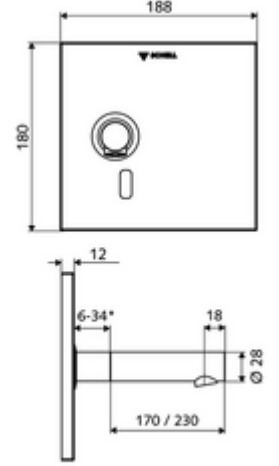

Teslimat kapsamı

- Kızılötesi sensör pencereci ön panel
- Kızılötesi sensör elektronikli montaj çerçevesi, programlanabilir
- Pil bölmesi 6 V, koruma sınıfı IP 65
- 4x AA alkali pil 1,5 V
- Akış regülatörlü duvar çıkışı (hırsızlığa karşı korumalı)
- Sabitleme malzemesi

Teknik veriler

- SWS/SSC ile ayar seçenekleri
  - Sensör kapsama alanı (kısa / orta / uzun)
  - Yakın refleks üzerinden programlama (Kapalı / Açık)
  - Maks. çalışma süresi (1 - 360 s)
  - Artçı çalışma süresi (0,6 - 60 s)
  - Durgunluk deşarjı (Kapalı / 5 - 600 s, son deşarjdan sonra her 1 - 240 h / her 1- 240 h)
  - Termal dezenfeksiyon için sürekli deşarj, haşlanma korumalı (Kapalı / 15 s - 600 s)
  - Sürekli akış (Kapalı / 15 - 600 s)
  - Enerji tasarruf modu (Kapalı / son kullanımdan sonra 1 - 254 h)
  - Temizlik durdur (Kapalı / 60 - 360 s)
- Yakın refleks ile ayar seçenekleri
  - Sensör kapsama alanı (kısa / orta / uzun)
  - Durgunluk deşarjı (Kapalı / 30 s, son deşarjdan sonra her 24 h / her 24 h)
  - Termal dezenfeksiyon için sürekli deşarj, haşlanma korumalı (Kapalı / 300 s / 120 s)
  - Temizlik durdur (Kapalı / 60 s)
- Debi: 5 l/min
- Collection_Root_Attribute_71: 1,0 - 5,0 bar
- Collection_Root_Attribute_71: 8 bar
- Maks. işletim sıcaklığı: 70 °C (80 °C termal dezenfeksiyon için)
- Malzeme: Çıkış Pirinç, içme suyu yönetmeliğine uygun, Ön panel Pirinç
- Yüzey: Çıkış Krom, Ön panel Krom
- : 170 mm
- Ön panelin boyutları: 188 mm x 180 mm x 12 mm

null

- : 1,84 kg/Adet
- : 1

* In Abhängigkeit der SCHELL Unterputz-Masterbox

Unterputz-Masterbox WBW-E-V

Makale numarası.: 01 947 00 99

SSC Bluetooth®-Modul

Makale numarası.: 00 916 00 99

Waschtischablaufgarnitur OPEN

Makale numarası.: 02 002 06 99

veya