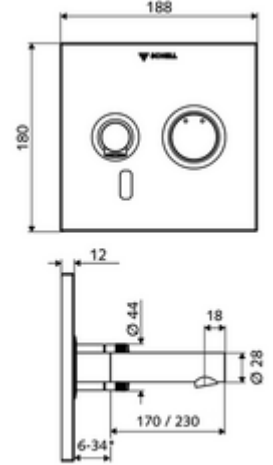

ürün numarası: 01 933 06 99

Unterputz-Waschtisch-Armatur LINUS W-E-M Karma su

Sıva altı Masterbox WBW-E-M için. Kızılötesi sensör kumandalı. Şebeke işletimi. SCHELL su yönetim sistemi SWS ile ağ kurmak için uygun. SCHELL Single Control SSC üzerinden parametrelenebilir.

* In Abhängigkeit der SCHELL Unterputz-Masterbox

Teslimat kapsamı

- Kızılötesi sensör pencereleli ön panel
 - Kovanlı karma su çalıştırma düğmesi
- Kızılötesi sensör elektronikli montaj çerçevesi, programlanabilir
- Sıva altı adaptör 9 VDC, 100 - 240 VAC, 50 - 60 Hz
- Akış regülatörlü duvar çıkışı (hırsızlığa karşı korumalı)
- Sabitleme malzemesi

Teknik veriler

- SWS/SSC ile ayar seçenekleri
 - Sensör kapsama alanı (kısa / orta / uzun)
 - Yakın refleks üzerinden programlama (Kapalı / Açık)
 - Maks. çalışma süresi (1 - 360 s)
 - Artçı çalışma süresi (0,6 - 60 s)
 - Durgunluk deşarjı (Kapalı / 5 - 600 s, son deşarjdan sonra her 1 - 240 h / her 1- 240 h)
 - Termal dezenfeksiyon için sürekli deşarj, haşlanma korumalı (Kapalı / 15 s - 600 s)
 - Sürekli akış (Kapalı / 15 - 600 s)
 - Enerji tasarruf modu (Kapalı / son kullanımdan sonra 1 - 254 h)
 - Temizlik durdur (Kapalı / 60 - 360 s)
- Yakın refleks ile ayar seçenekleri
 - Sensör kapsama alanı (kısa / orta / uzun)
 - Durgunluk deşarjı (Kapalı / 30 s, son deşarjdan sonra her 24 h / her 24 h)
 - Termal dezenfeksiyon için sürekli deşarj, haşlanma korumalı (Kapalı / 300 s / 120 s)
 - Temizlik durdur (Kapalı / 60 s)
- S_Durchfluss: 5 l/min
- Collection_Root_Attribute_71: 1,0 - 5,0 bar
- Collection_Root_Attribute_71: 8 bar
- Maks. işletim sıcaklığı: 70 °C (80 °C termal dezenfeksiyon için)
- Malzeme: Çıkış Pirinç, içme suyu yönetmeliğine uygun, Çalıştırma Pirinç, Ön panel Pirinç
- Yüzey: Çıkış Krom, Çalıştırma Krom, Ön panel Krom
- : 230 mm
- Ön panelin boyutları: 188 mm x 180 mm x 12 mm