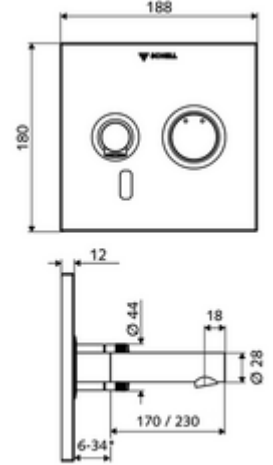

ürün numarası: 01 933 06 99

Karma su

Sıva altı Masterbox WBW-E-M için. Kızılötesi sensör kumandalı. Şebeke işletimi. SCHELL su yönetim sistemi SWS ile ağ kurmak için uygun. SCHELL Single Control SSC üzerinden parametrelenebilir.

* In Abhängigkeit der SCHELL Unterputz-Masterbox

Teslimat kapsamı

- Kızılötesi sensör pencereci ön panel
  - Kovanlı karma su çalıştırma düğmesi
- Kızılötesi sensör elektronikli montaj çerçevesi, programlanabilir
- Sıva altı adaptör 9 VDC, 100 - 240 VAC, 50 - 60 Hz
- Akış regülatörlü duvar çıkışı (hırsızlığa karşı korumalı)
- Sabitleme malzemesi

Teknik veriler

- SWS/SSC ile ayar seçenekleri
  - Sensör kapsama alanı (kısa / orta / uzun)
  - Yakın refleks üzerinden programlama (Kapalı / Açık)
  - Maks. çalışma süresi (1 - 360 s)
  - Artçı çalışma süresi (0,6 - 60 s)
  - Durgunluk deşarjı (Kapalı / 5 - 600 s, son deşarjdan sonra her 1 - 240 h / her 1- 240 h)
  - Termal dezenfeksiyon için sürekli deşarj, haşlanma korumalı (Kapalı / 15 s - 600 s)
  - Sürekli akış (Kapalı / 15 - 600 s)
  - Enerji tasarruf modu (Kapalı / son kullanımdan sonra 1 - 254 h)
  - Temizlik durdur (Kapalı / 60 - 360 s)
- Yakın refleks ile ayar seçenekleri
  - Sensör kapsama alanı (kısa / orta / uzun)
  - Durgunluk deşarjı (Kapalı / 30 s, son deşarjdan sonra her 24 h / her 24 h)
  - Termal dezenfeksiyon için sürekli deşarj, haşlanma korumalı (Kapalı / 300 s / 120 s)
  - Temizlik durdur (Kapalı / 60 s)
- Debi: 5 l/min
- Collection_Root_Attribute_71: 1,0 - 5,0 bar
- Collection_Root_Attribute_71: 8 bar
- Maks. işletim sıcaklığı: 70 °C (80 °C termal dezenfeksiyon için)
- Malzeme: Çıkış Pirinç, içme suyu yönetmeliğine uygun, Çalıştırma Pirinç, Ön panel Pirinç
- Yüzey: Çıkış Krom, Çalıştırma Krom, Ön panel Krom
- : 230 mm
- Ön panelin boyutları: 188 mm x 180 mm x 12 mm

null

- : 2,24 kg/Adet
- : 1

Unterputz-Masterbox WBW-E-M

Makale numarası.: 01 946 00 99

SSC Bluetooth®-Modul

Makale numarası.: 00 916 00 99