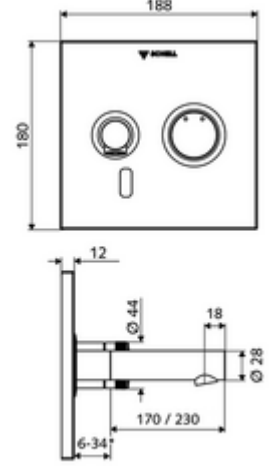

ürün numarası: 01 932 28 99

Unterputz-Waschtisch-Armatur LINUS W-E-M Karma su

Sıva altı Masterbox WBW-E-M için. Kızılötesi sensör kumandalı. Şebeke işletimi. SCHELL su yönetim sistemi SWS ile ağ kurmak için uygun. SCHELL Single Control SSC üzerinden parametrelenebilir.

Teslimat kapsamı

- Kızılötesi sensör pencereci ön panel
 - Kovanlı karma su çalıştırma düğmesi
- Kızılötesi sensör elektronikli montaj çerçevesi, programlanabilir
- Sıva altı adaptör 9 VDC, 100 - 240 VAC, 50 - 60 Hz
- Akış regülatörlü duvar çıkışı (hırsızlığa karşı korumalı)
- Sabitleme malzemesi

Teknik veriler

- SWS/SSC ile ayar seçenekleri
 - Sensör kapsama alanı (kısa / orta / uzun)
 - Yakın refleks üzerinden programlama (Kapalı / Açık)
 - Maks. çalışma süresi (1 - 360 s)
 - Artçı çalışma süresi (0,6 - 60 s)
 - Durgunluk deşarjı (Kapalı / 5 - 600 s, son deşarjdan sonra her 1 - 240 h / her 1- 240 h)
 - Termal dezenfeksiyon için sürekli deşarj, haşlanma korumalı (Kapalı / 15 s - 600 s)
 - Sürekli akış (Kapalı / 15 - 600 s)
 - Enerji tasarruf modu (Kapalı / son kullanımdan sonra 1 - 254 h)
 - Temizlik durdur (Kapalı / 60 - 360 s)
- Yakın refleks ile ayar seçenekleri
 - Sensör kapsama alanı (kısa / orta / uzun)
 - Durgunluk deşarjı (Kapalı / 30 s, son deşarjdan sonra her 24 h / her 24 h)
 - Termal dezenfeksiyon için sürekli deşarj, haşlanma korumalı (Kapalı / 300 s / 120 s)
 - Temizlik durdur (Kapalı / 60 s)
- S_Durchfluss: 5 l/min
- Collection_Root_Attribute_71: 1,0 - 5,0 bar
- Collection_Root_Attribute_71: 8 bar
- Maks. işletim sıcaklığı: 70 °C (80 °C termal dezenfeksiyon için)
- Malzeme: Çıkış Piriç, içme suyu yönetmeliğine uygun, Çalıştırma Piriç, Ön panel Paslanmaz çelik
- Yüzey: Çıkış Krom, Çalıştırma Krom, Ön panel Fırçalanmış paslanmaz çelik
- : 170 mm
- Ön panelin boyutları: 188 mm x 180 mm x 12 mm