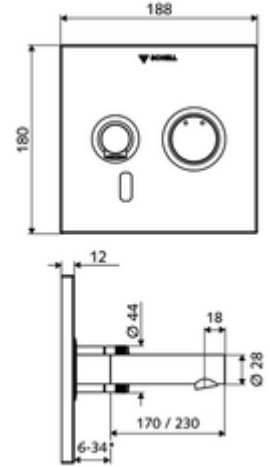

ürün numarası: 01 932 06 99

Karma su

Sıva altı Masterbox WBW-E-M için. Kızılötesi sensör kumandalı. Şebeke işletimi. SCHELL su yönetim sistemi SWS ile ağ kurmak için uygun. SCHELL Single Control SSC üzerinden parametrelenebilir.

* In Abhängigkeit der SCHELL Unterputz-Masterbox

Teslimat kapsamı

- Kızılötesi sensör pencereci ön panel
 - Kovanlı karma su çalıştırma düğmesi
- Kızılötesi sensör elektronikli montaj çerçevesi, programlanabilir
- Sıva altı adaptör 9 VDC, 100 - 240 VAC, 50 - 60 Hz
- Akış regülatörlü duvar çıkışı (hırsızlığa karşı korumalı)
- Sabitleme malzemesi

Teknik veriler

- SWS/SSC ile ayar seçenekleri
 - Sensör kapsama alanı (kısa / orta / uzun)
 - Yakın refleks üzerinden programlama (Kapalı / Açık)
 - Maks. çalışma süresi (1 - 360 s)
 - Artçı çalışma süresi (0,6 - 60 s)
 - Durgunluk deşarjı (Kapalı / 5 - 600 s, son deşarjdan sonra her 1 - 240 h / her 1- 240 h)
 - Termal dezenfeksiyon için sürekli deşarj, haşlanma korumalı (Kapalı / 15 s - 600 s)
 - Sürekli akış (Kapalı / 15 - 600 s)
 - Enerji tasarruf modu (Kapalı / son kullanımdan sonra 1 - 254 h)
 - Temizlik durdur (Kapalı / 60 - 360 s)
- Yakın refleks ile ayar seçenekleri
 - Sensör kapsama alanı (kısa / orta / uzun)
 - Durgunluk deşarjı (Kapalı / 30 s, son deşarjdan sonra her 24 h / her 24 h)
 - Termal dezenfeksiyon için sürekli deşarj, haşlanma korumalı (Kapalı / 300 s / 120 s)
 - Temizlik durdur (Kapalı / 60 s)
- Debi: 5 l/min
- Collection_Root_Attribute_71: 1,0 - 5,0 bar
- Collection_Root_Attribute_71: 8 bar
- Maks. işletim sıcaklığı: 70 °C (80 °C termal dezenfeksiyon için)
- Malzeme: Çıkış Pirinç, içme suyu yönetmeliğine uygun, Çalıştırma Pirinç, Ön panel Pirinç
- Yüzey: Çıkış Krom, Çalıştırma Krom, Ön panel Krom
- : 170 mm
- Ön panelin boyutları: 188 mm x 180 mm x 12 mm