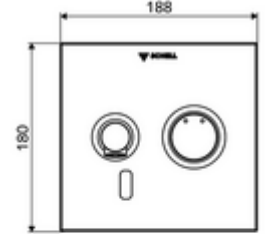

ürün numarası: 01 930 28 99

Karma su

Sıva altı Masterbox WBW-E-M için. Kızılötesi sensör kumandalı. Pille işletim. SCHELL su yönetim sistemi SWS ile ağ kurmak için uygun. SCHELL Single Control SSC üzerinden parametrelenebilir.

* In Abhängigkeit der SCHELL Unterputz-Masterbox

Teslimat kapsamı

- Kızılötesi sensör pencereli ön panel
 - Kovanlı karma su çalıştırma düğmesi
- Kızılötesi sensör elektronikli montaj çerçevesi, programlanabilir
- Pil bölmesi 6 V, koruma sınıfı IP 65
- Sabitleme malzemesi

Teknik veriler

- SWS/SSC ile ayar seçenekleri
 - Sensör kapsama alanı (kısa / orta / uzun)
 - Yakın refleks üzerinden programlama (Kapalı / Açık)
 - Maks. çalışma süresi (1 - 360 s)
 - Artçı çalışma süresi (0,6 - 60 s)
 - Durgunluk deşarjı (Kapalı / 5 - 600 s, son deşarjdan sonra her 1 - 240 h / her 1- 240 h)
 - Termal dezenfeksiyon için sürekli deşarj, haşlanma korumalı (Kapalı / 15 s - 600 s)
 - Sürekli akış (Kapalı / 15 - 600 s)
 - Enerji tasarruf modu (Kapalı / son kullanımdan sonra 1 - 254 h)
 - Temizlik durdur (Kapalı / 60 - 360 s)
- Yakın refleks ile ayar seçenekleri
 - Sensör kapsama alanı (kısa / orta / uzun)
 - Durgunluk deşarjı (Kapalı / 30 s, son deşarjdan sonra her 24 h / her 24 h)
 - Termal dezenfeksiyon için sürekli deşarj, haşlanma korumalı (Kapalı / 300 s / 120 s)
 - Temizlik durdur (Kapalı / 60 s)
- Debi: 5 l/min
- Collection_Root_Attribute_71: 1,0 - 5,0 bar
- Collection_Root_Attribute_71: 8 bar
- Maks. işletim sıcaklığı: 70 °C (80 °C termal dezenfeksiyon için)
- Malzeme: Çıkış Piriç, içme suyu yönetmeliğine uygun, Çalıştırma Piriç, Ön panel Paslanmaz çelik
- Yüzey: Çıkış Krom, Çalıştırma Krom, Ön panel Fırçalanmış paslanmaz çelik
- : 230 mm
- Ön panelin boyutları: 188 mm x 180 mm x 12 mm