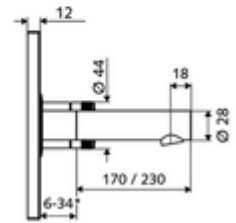

* In Abhängigkeit der SCHELL Unterputz-Masterbox

Teslimat kapsamı

- Kızılötesi sensör pencereli ön panel
 - Kovanlı karma su çalıştırma düğmesi
- Kızılötesi sensör elektronikli montaj çerçevesi, programlanabilir
- Pil bölmesi 6 V, koruma sınıfı IP 65
- Sabitleme malzemesi

Teknik veriler

- SWS/SSC ile ayar seçenekleri
 - Sensör kapsama alanı (kısa / orta / uzun)
 - Yakın refleks üzerinden programlama (Kapalı / Açık)
 - Maks. çalışma süresi (1 - 360 s)
 - Artçı çalışma süresi (0,6 - 60 s)
 - Durgunluk deşarjı (Kapalı / 5 - 600 s, son deşarjdan sonra her 1 - 240 h / her 1- 240 h)
 - Termal dezenfeksiyon için sürekli deşarj, haşlanma korumalı (Kapalı / 15 s - 600 s)
 - Sürekli akış (Kapalı / 15 - 600 s)
 - Enerji tasarruf modu (Kapalı / son kullanımdan sonra 1 - 254 h)
 - Temizlik durdur (Kapalı / 60 - 360 s)
- Yakın refleks ile ayar seçenekleri
 - Sensör kapsama alanı (kısa / orta / uzun)
 - Durgunluk deşarjı (Kapalı / 30 s, son deşarjdan sonra her 24 h / her 24 h)
 - Termal dezenfeksiyon için sürekli deşarj, haşlanma korumalı (Kapalı / 300 s / 120 s)
 - Temizlik durdur (Kapalı / 60 s)
- Debi: 5 l/min
- Collection_Root_Attribute_71: 1,0 - 5,0 bar
- Collection_Root_Attribute_71: 8 bar
- Maks. işletim sıcaklığı: 70 °C (80 °C termal dezenfeksiyon için)
- Malzeme: Çıkış Piriç, içme suyu yönetmeliğine uygun, Çalıştırma Piriç, Ön panel Paslanmaz çelik
- Yüzey: Çıkış Krom, Çalıştırma Krom, Ön panel Fırçalanmış paslanmaz çelik
- : 230 mm
- Ön panelin boyutları: 188 mm x 180 mm x 12 mm