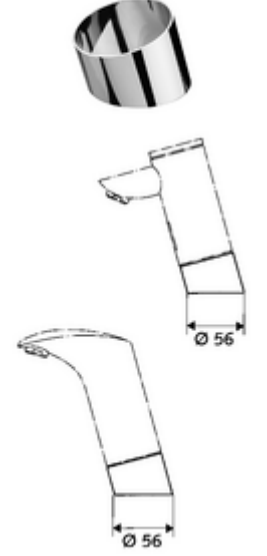

ürün numarası: 01 362 06 99

Blende Temperaturvoreinstellung PURIS E / VENUS E

Sıcaklık kontrollü lavabo armatürleri PURIS E / VENUS E karışım oranının sabit ön ayarı ile karma su dalgasını kapatmak için kapak.

Teslimat kapsamı

- Kapak paneli

Teknik veriler

- Yüzey: Krom

null

- : 0,09 kg/Adet
- : 1

montaj talimatı

- Çekme demirinin takılması için uygun değildir.