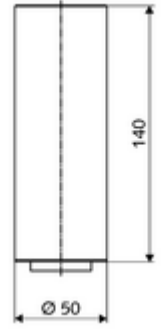

ürün numarası: 01 271 06 99

Tezgah üstü lavabolarla bağlantılı olarak lavabo armatürleri CELIS E için.

Teslimat kapsamı

- Dikey boru uzatması 140 mm
- Ayarlanabilir akış regülatörü, 3 bar akış basıncında 5 l/m debi
- 2 esnek bağlantı hortumu Clean-Fix S G 3/8 IG x 3/8 AG x 150 mm
- Uzatılmış dişli çubuk 225 mm

Teknik veriler

- Yüzey: Krom

null

- : 0,73 kg/Adet
- : 1

Verlängerungskabel 1,5 m

Makale numarası.: 51 010 00 99

Makale numarası.: 01 230 06 99
Makale numarası.: 01 231 06 99
Makale numarası.: 01 244 06 99
Makale numarası.: 00 207 06 99
Makale numarası.: 01 229 06 99
Makale numarası.: 01 232 06 99
Makale numarası.: 01 245 06 99
Makale numarası.: 00 206 06 99