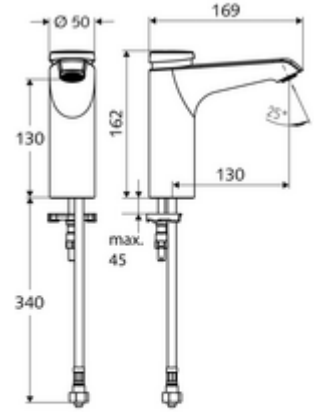

### Teslimat kapsamı

- Zaman ayarlı tek delikli armatür
  - Zaman ayarlı Kartus SC II
  - Akış regülatörü
- Esnek bağlantı hortumu Clean-Fix S G 3/8 IG x 380 mm, ön filtre ile
- Lavabo montajı için sabitleme malzemesi

### Teknik veriler

- : 2 - 15 s (7 s )
- S\_Durchfluss: 5 l/min
- Collection\_Root\_Attribute\_71: 1,0 - 5,0 bar
- Collection\_Root\_Attribute\_71: 8 bar
- Maks. işletim sıcaklığı: 70 °C (80 °C termal dezenfeksiyon için)
- Bağlantı: G 3/8 IG
- Malzeme: Mahfaza Pirinç, içme suyu yönetmeliğine uygun
- Yüzey: Krom
- Sertifikalar: PA-IX 29071/IO
- null: 0

### null

- : 2,00 kg/Adet
- : 1

Eckventil mit Regulierfunktion COMFORT mit Filter	Makale numarası.: 05 430 06 99
Waschtischablaufgarnitur OPEN	Makale numarası.: 02 002 veya 06 99
Waschtischablaufgarnitur PUSH OPEN	Makale numarası.: 02 000 veya 06 99