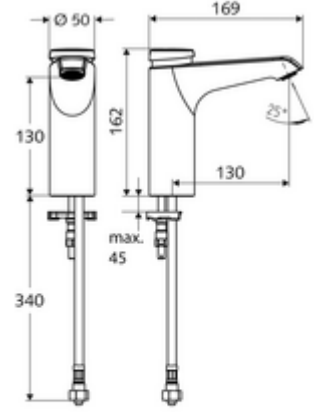

ürün numarası: 02 159 06 99

Selbtschluss-Waschtisch-Armatur XERIS SC HD-K mid. - Yüksek basınç / karıştırılmış su

Otomatik kapanmalı manuel tetikleme. Basit çalışma süresi ayarı.

Teslimat kapsamı

- Zaman ayarlı tek delikli armatür
 - Zaman ayarlı Kartus SC II
 - Akış regülatörü
- Esnek bağlantı hortumu Clean-Fix S G 3/8 IG x 380 mm, ön filtre ile
- Lavabo montajı için sabitleme malzemesi

Teknik veriler

- : 2 - 15 s (7 s)
- Debi: 5 l/min
- Collection_Root_Attribute_71: 1,0 - 5,0 bar
- Collection_Root_Attribute_71: 8 bar
- Maks. işletim sıcaklığı: 70 °C (80 °C termal dezenfeksiyon için)
- Bağlantı: G 3/8 IG
- Malzeme: Mahfaza Pirinç, içme suyu yönetmeliğine uygun
- Yüzey: Krom
- Sertifikalar: PA-IX 29071/IO
- null: 0

null

- : 2,00 kg/Adet
- : 1

Eckventil mit Regulierfunktion COMFORT mit Filter	Makale numarası.: 05 430 06 99
Waschtischablaufgarnitur OPEN	Makale numarası.: 02 002 veya 06 99
Waschtischablaufgarnitur PUSH OPEN	Makale numarası.: 02 000 veya 06 99