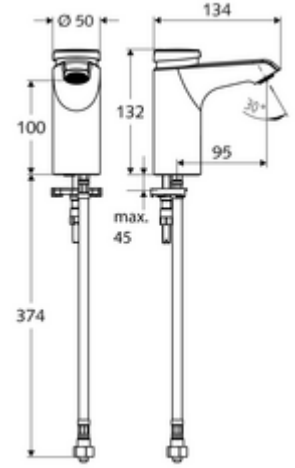

### Teslimat kapsamı

- Zaman ayarlı tek delikli armatür
  - Zaman ayarlı Kartus SC II
  - Akış regülatörü
- Esnek bağlantı hortumu Clean-Fix S G 3/8 IG x 380 mm, ön filtre ile
- Lavabo montajı için sabitleme malzemesi

### Teknik veriler

- : 2 - 15 s (7 s )
- S\_Durchfluss: 5 l/min
- Collection\_Root\_Attribute\_71: 1,0 - 5,0 bar
- Collection\_Root\_Attribute\_71: 8 bar
- Maks. işletim sıcaklığı: 70 °C (80 °C termal dezenfeksiyon için)
- Bağlantı: G 3/8 IG
- Malzeme: Mahfaza Pirinç, içme suyu yönetmeliğine uygun
- Yüzey: Krom
- Sertifikalar: PA-IX 29071/IO
- null: 0

### null

- : 1,77 kg/Adet
- : 1

Eckventil mit Regulierfunktion COMFORT mit Filter

Makale numarası.: 05 430 06 99

Waschtischablaufgarnitur OPEN

Makale numarası.: 02 002 veya 06 99

Waschtischablaufgarnitur PUSH OPEN