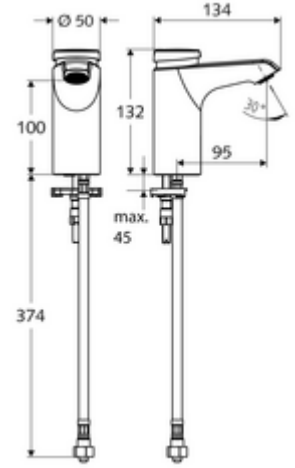

### Teslimat kapsamı

- Zaman ayarlı tek delikli armatür
  - Zaman ayarlı Kartus SC II
  - Akış regülatörü
- Esnek bağlantı hortumu Clean-Fix S G 3/8 IG x 380 mm, ön filtre ile
- Lavabo montajı için sabitleme malzemesi

### Teknik veriler

- : 2 - 15 s (7 s )
- Debi: 5 l/min
- Collection\_Root\_Attribute\_71: 1,0 - 5,0 bar
- Collection\_Root\_Attribute\_71: 8 bar
- Maks. işletim sıcaklığı: 70 °C (80 °C termal dezenfeksiyon için)
- Bağlantı: G 3/8 IG
- Malzeme: Mahfaza Pirinç, içme suyu yönetmeliğine uygun
- Yüzey: Krom
- Sertifikalar: PA-IX 29071/IO
- null: 0

### null

- : 1,77 kg/Adet
- : 1

Eckventil mit Regulierfunktion COMFORT mit  
Filter

Waschtischablaufgarnitur OPEN

Waschtischablaufgarnitur PUSH OPEN

Makale numarası.: 05 430  
06 99Makale numarası.: 02 002 veya  
06 99Makale numarası.: 02 000 veya  
06 99