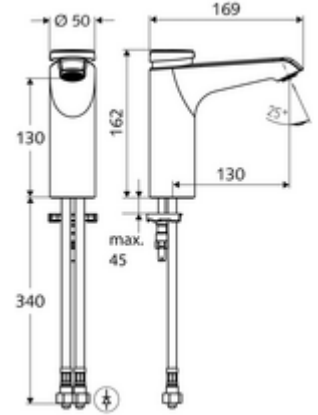

null

- : 2,05 kg/Adet
- : 1

Makale numarası.: 09 414 06 99

Makale numarası.: 06 558 12 99

Eckventil mit Regulierfunktion COMFORT mit Filter Makale numarası.: 05 430 06 99

Waschtischablaufgarnitur OPEN Makale numarası.: 02 002 06 99 veya

Waschtischablaufgarnitur PUSH OPEN Makale numarası.: 02 000 06 99 veya

Bir uyarı

- Nicht geeignet für Durchlauferhitzer und Kleinspeicher.