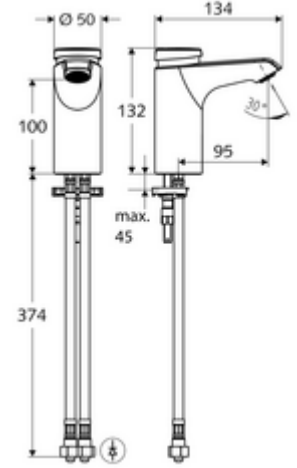

ürün numarası: 02 156 06 99

Selbtschluss-Waschtisch-Armatur XERIS SC HD-M small - Yüksek basıncı karma su

Otomatik kapanmalı manuel tetikleme. Basit çalışma süresi ayarı.

Teslimat kapsamı

- Zaman ayarlı tek delikli armatür
  - Akış regülatörü
  - Zaman ayarlı Kartus SC II sıcak su ayarlı
- 2 esnek bağlantı hortumu Clean-Fix S G 3/8 IG x 380 mm, entegre çekvalf (Çekvalf, EN 1717: EB) ve ön filtre ile
- Lavabo montajı için sabitleme malzemesi

Teknik veriler

- : 2 - 15 s (7 s)
- Debi: 5 l/min
- Collection_Root_Attribute_71: 1,0 - 5,0 bar
- Collection_Root_Attribute_71: 8 bar
- Maks. işletim sıcaklığı: 70 °C (80 °C termal dezenfeksiyon için)
- Bağlantı: 2x G 3/8 IG
- Malzeme: Mahfaza Pirinç, içme suyu yönetmeliğine uygun
- Yüzey: Krom
- Sertifikalar: PA-IX 29071/IO, Belgaqua
- null: 0

null

- : 1,85 kg/Adet
- : 1

Makale numarası.: 09 414 06 99

Makale numarası.: 06 558 12 99

Eckventil mit Regulierfunktion COMFORT mit Filter Makale numarası.: 05 430 06 99

Waschtischablaufgarnitur OPEN Makale numarası.: 02 002 06 99 veya

Waschtischablaufgarnitur PUSH OPEN Makale numarası.: 02 000 06 99 veya

Bir uyarı

- Nicht geeignet für Durchlauferhitzer und Kleinspeicher.