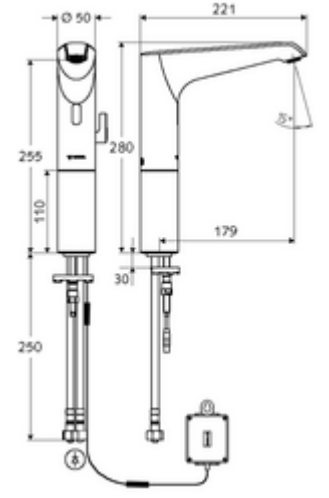

ürün numarası: 01 298 06 99

Elektronische Waschtisch-Armatur XERIS E HD-M large - Yüksek basınç karma su

Kızılötesi sensör kumandalı. Pille işletim. SCHELL su yönetim sistemi SWS ile ağ kurmak için uygun. SCHELL Single Control SSC üzerinden parametrelenebilir.

Teslimat kapsamı

- Kızılötesi sensör tek delikli armatür
 - Dikey boru uzatması
 - Termostat
 - 6V ön filtreli eksensel selenoid valf
 - Akış regülatörü
 - Kızılötesi sensör elektronik, programlanabilir
 - Bağlantı kablosu 350 mm, 3 kutuplu konnektörlü, koruma sınıfı IP 65
- Pil bölmesi 6 V, koruma sınıfı IP 65
- 4x AA alkali pil 1,5 V
- 2 esnek bağlantı hortumu Clean-Fix S G 3/8 IG x 500 mm, entegre çekvalf (Çekvalf, EN 1717: EB) ve ön filtre ile
- Lavabo montajı için sabitleme malzemesi

Teknik veriler

- SWS/SSC ile ayar seçenekleri
 - Sensör kapsama alanı (kısa / orta / uzun)
 - Yakın refleks üzerinden programlama (Kapalı / Açık)
 - Maks. çalışma süresi (1 - 360 s)
 - Artçı çalışma süresi (0,6 - 60 s)
 - Durgunluk deşarjı (Kapalı / 5 - 600 s, son deşarjdan sonra her 1 - 240 h / her 1- 240 h)
 - Termal dezenfeksiyon için sürekli deşarj, haşlanma korumalı (Kapalı / 15 s - 600 s)
 - Sürekli akış (Kapalı / 15 - 600 s)
 - Enerji tasarruf modu (Kapalı / son kullanımdan sonra 1 - 254 h)
 - Temizlik durdur (Kapalı / 60 - 360 s)
- Yakın refleks ile ayar seçenekleri
 - Sensör kapsama alanı (kısa / orta / uzun)
 - Durgunluk deşarjı (Kapalı / 30 s, son deşarjdan sonra her 24 h / her 24 h)
 - Termal dezenfeksiyon için sürekli deşarj, haşlanma korumalı (Kapalı / 300 s / 120 s)
 - Temizlik durdur (Kapalı / 60 s)
- Debi: 5 l/min
- Collection_Root_Attribute_71: 1,0 - 5,0 bar
- Collection_Root_Attribute_71: 8 bar
- Maks. işletim sıcaklığı: 70 °C (80 °C termal dezenfeksiyon için)
- Bağlantı: 2x G 3/8 IG
- Malzeme: Mahfaza Pirinç, Su taşıyan parçalar Plastik
- Yüzey: Krom
- Sertifikalar: PA-IX 29072/IO, Belgaqua
- null: 0