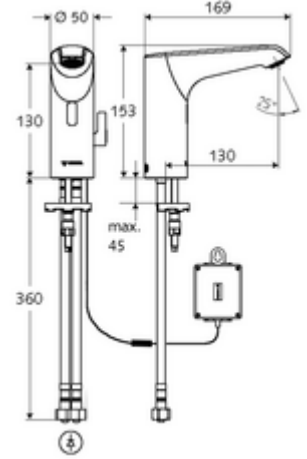

ürün numarası: 01 297 06 99

Elektronische Waschtisch-Armatur XERIS E HD-M mid. - Yüksek basınç karma su

Kızılötesi sensör kumandalı. Pille işletim. SCHELL su yönetim sistemi SWS ile ağ kurmak için uygun. SCHELL Single Control SSC üzerinden parametrelenebilir.

Teslimat kapsamı

- Kızılötesi sensör tek delikli armatür
 - Bağlantı kablosu 220 mm, 3 kutuplu konnektörlü, koruma sınıfı IP 65
 - Termostat
 - 6V ön filtreli eksensel selenoid valf
 - Akış regülatörü
 - Kızılötesi sensör elektronik, programlanabilir
- Pil bölmesi 6 V, koruma sınıfı IP 65
- 4x AA alkali pil 1,5 V
- 2 esnek bağlantı hortumu Clean-Fix S G 3/8 IG x 400 mm, entegre çekvalf (Çekvalf, EN 1717: EB) ve ön filtre ile
- Lavabo montajı için sabitleme malzemesi

Teknik veriler

- SWS/SSC ile ayar seçenekleri
 - Sensör kapsama alanı (kısa / orta / uzun)
 - Yakın refleks üzerinden programlama (Kapalı / Açık)
 - Maks. çalışma süresi (1 - 360 s)
 - Artçı çalışma süresi (0,6 - 60 s)
 - Durgunluk deşarjı (Kapalı / 5 - 600 s, son deşarjdan sonra her 1 - 240 h / her 1- 240 h)
 - Termal dezenfeksiyon için sürekli deşarj, haşlanma korumalı (Kapalı / 15 s - 600 s)
 - Sürekli akış (Kapalı / 15 - 600 s)
 - Enerji tasarruf modu (Kapalı / son kullanımdan sonra 1 - 254 h)
 - Temizlik durdur (Kapalı / 60 - 360 s)
- Yakın refleks ile ayar seçenekleri
 - Sensör kapsama alanı (kısa / orta / uzun)
 - Durgunluk deşarjı (Kapalı / 30 s, son deşarjdan sonra her 24 h / her 24 h)
 - Termal dezenfeksiyon için sürekli deşarj, haşlanma korumalı (Kapalı / 300 s / 120 s)
 - Temizlik durdur (Kapalı / 60 s)
- S_Durchfluss: 5 l/min
- Collection_Root_Attribute_71: 1,0 - 5,0 bar
- Collection_Root_Attribute_71: 8 bar
- Maks. işletim sıcaklığı: 70 °C (80 °C termal dezenfeksiyon için)
- Malzeme: Mahfaza Pirinç, Su taşıyan parçalar Plastik
- Yüzey: Krom
- Sertifikalar: PA-IX 29072/IO, Belgaqua, WRAS talep edilen
- null: 0