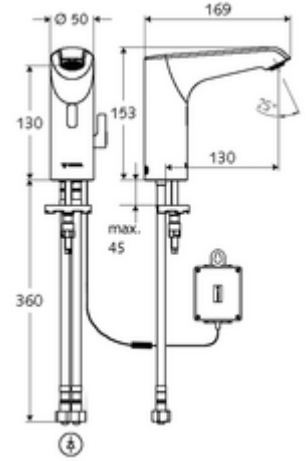

ürün numarası: 01 297 06 99

Elektronische Waschtisch-Armatur XERIS E HD-M mid. - Yüksek basınç karma su

Kızılötesi sensör kumandalı. Pille işletim. SCHELL su yönetim sistemi SWS ile ağ kurmak için uygun. SCHELL Single Control SSC üzerinden parametrelenebilir.

Teslimat kapsamı

- Kızılötesi sensör tek delikli armatür
 - Bağlantı kablosu 220 mm, 3 kutuplu konnektörlü, koruma sınıfı IP 65
 - Termostat
 - 6V ön filtrelili eksensel selenoid valf
 - Akış regülatörü
 - Kızılötesi sensör elektronik, programlanabilir
- Pil bölmesi 6 V, koruma sınıfı IP 65
- 4x AA alkali pil 1,5 V
- 2 esnek bağlantı hortumu Clean-Fix S G 3/8 IG x 400 mm, entegre çekvalf (Çekvalf, EN 1717: EB) ve ön filtre ile
- Lavabo montajı için sabitleme malzemesi

Teknik veriler

- SWS/SSC ile ayar seçenekleri
 - Sensör kapsama alanı (kısa / orta / uzun)
 - Yakın refleks üzerinden programlama (Kapalı / Açık)
 - Maks. çalışma süresi (1 - 360 s)
 - Artçı çalışma süresi (0,6 - 60 s)
 - Durgunluk deşarjı (Kapalı / 5 - 600 s, son deşarjdan sonra her 1 - 240 h / her 1- 240 h)
 - Termal dezenfeksiyon için sürekli deşarj, haşlanma korumalı (Kapalı / 15 s - 600 s)
 - Sürekli akış (Kapalı / 15 - 600 s)
 - Enerji tasarruf modu (Kapalı / son kullanımdan sonra 1 - 254 h)
 - Temizlik durdur (Kapalı / 60 - 360 s)
- Yakın refleks ile ayar seçenekleri
 - Sensör kapsama alanı (kısa / orta / uzun)
 - Durgunluk deşarjı (Kapalı / 30 s, son deşarjdan sonra her 24 h / her 24 h)
 - Termal dezenfeksiyon için sürekli deşarj, haşlanma korumalı (Kapalı / 300 s / 120 s)
 - Temizlik durdur (Kapalı / 60 s)
- Debi: 5 l/min
- Collection_Root_Attribute_71: 1,0 - 5,0 bar
- Collection_Root_Attribute_71: 8 bar
- Maks. işletim sıcaklığı: 70 °C (80 °C termal dezenfeksiyon için)
- Malzeme: Mahfaza Pirinç, Su taşıyan parçalar Plastik
- Yüzey: Krom
- Sertifikalar: PA-IX 29072/IO, Belgaqua, WRAS talep edilen
- null: 0