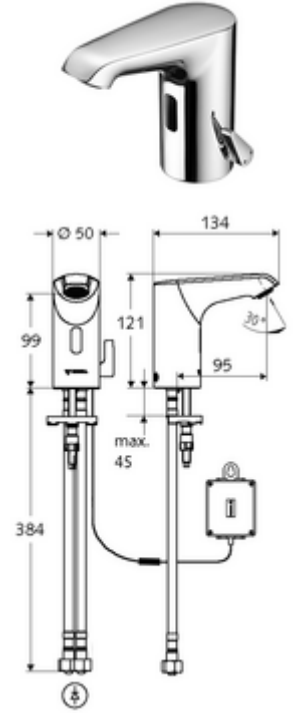

Teknik veriler

- SWS/SSC ile ayar seçenekleri
  - Sensör kapsama alanı (kısa / orta / uzun)
  - Yakın refleks üzerinden programlama (Kapalı / Açık)
  - Maks. çalışma süresi (1 - 360 s)
  - Artçı çalışma süresi (0,6 - 60 s)
  - Durgunluk deşarjı (Kapalı / 5 - 600 s, son deşarjdan sonra her 1 - 240 h / her 1- 240 h)
  - Termal dezenfeksiyon için sürekli deşarj, haşlanma korumalı (Kapalı / 15 s - 600 s)
  - Sürekli akış (Kapalı / 15 - 600 s)
  - Enerji tasarruf modu (Kapalı / son kullanımdan sonra 1 - 254 h)
  - Temizlik durdur (Kapalı / 60 - 360 s)
- Yakın refleks ile ayar seçenekleri
  - Sensör kapsama alanı (kısa / orta / uzun)
  - Durgunluk deşarjı (Kapalı / 30 s, son deşarjdan sonra her 24 h / her 24 h)
  - Termal dezenfeksiyon için sürekli deşarj, haşlanma korumalı (Kapalı / 300 s / 120 s)
  - Temizlik durdur (Kapalı / 60 s)
- S_Durchfluss: 5 l/min
- Collection_Root_Attribute_71: 1,0 - 5,0 bar
- Collection_Root_Attribute_71: 8 bar
- Maks. işletim sıcaklığı: 70 °C (80 °C termal dezenfeksiyon için)
- Malzeme: Mahfaza Pirinç, Su taşıyan parçalar Plastik
- Yüzey: Krom
- Sertifikalar: PA-IX 29072/IO, Belgaqua, WRAS talep edilen
- null: 0

null

- : 1,84 kg/Adet
- : 1