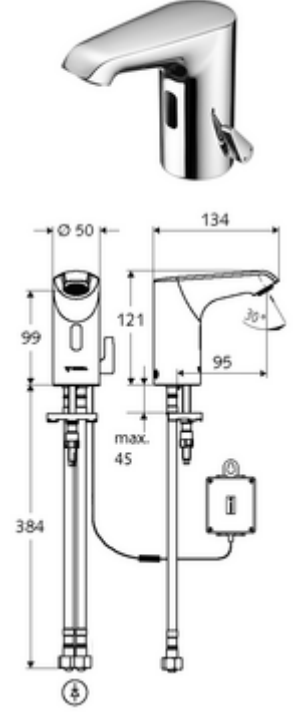

Teknik veriler

- SWS/SSC ile ayar seçenekleri
  - Sensör kapsama alanı (kısa / orta / uzun)
  - Yakın refleks üzerinden programlama (Kapalı / Açık)
  - Maks. çalışma süresi (1 - 360 s)
  - Artçı çalışma süresi (0,6 - 60 s)
  - Durgunluk deşarjı (Kapalı / 5 - 600 s, son deşarjdan sonra her 1 - 240 h / her 1- 240 h)
  - Termal dezenfeksiyon için sürekli deşarj, haşlanma korumalı (Kapalı / 15 s - 600 s)
  - Sürekli akış (Kapalı / 15 - 600 s)
  - Enerji tasarruf modu (Kapalı / son kullanımdan sonra 1 - 254 h)
  - Temizlik durdur (Kapalı / 60 - 360 s)
- Yakın refleks ile ayar seçenekleri
  - Sensör kapsama alanı (kısa / orta / uzun)
  - Durgunluk deşarjı (Kapalı / 30 s, son deşarjdan sonra her 24 h / her 24 h)
  - Termal dezenfeksiyon için sürekli deşarj, haşlanma korumalı (Kapalı / 300 s / 120 s)
  - Temizlik durdur (Kapalı / 60 s)
- Debi: 5 l/min
- Collection_Root_Attribute_71: 1,0 - 5,0 bar
- Collection_Root_Attribute_71: 8 bar
- Maks. işletim sıcaklığı: 70 °C (80 °C termal dezenfeksiyon için)
- Malzeme: Mahfaza Pirinç, Su taşıyan parçalar Plastik
- Yüzey: Krom
- Sertifikalar: PA-IX 29072/IO, Belgaqua, WRAS talep edilen
- null: 0

null

- : 1,84 kg/Adet
- : 1