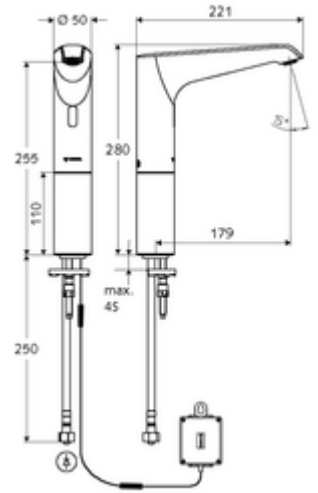

### Teslimat kapsamı

- Kızılötesi sensör tek delikli armatür
  - Dikey boru uzatması
  - 6V ön filtreli eksensel selenoid valf
  - Akış regülatörü
  - Kızılötesi sensör elektronik, programlanabilir
  - Bağlantı kablosu 350 mm, 3 kutuplu konnektörlü, koruma sınıfı IP 65
- Pil bölmesi 6 V, koruma sınıfı IP 65
- 4x AA alkali pil 1,5 V
- Esnek bağlantı hortumu Clean-Fix S G 3/8 IG x 500 mm, entegre çekvalf (EN 1717: EB) ve ön filtre ile
- Lavabo montajı için sabitleme malzemesi