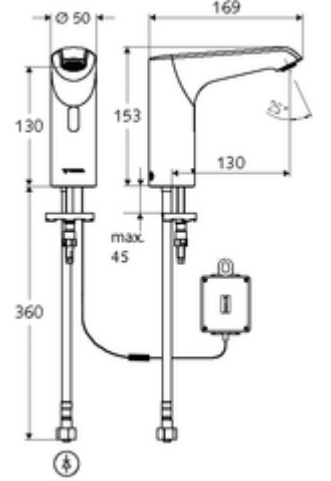

ürün numarası: 01 294 06 99

Elektronische Waschtisch-Armatur XERIS E HD-K mid. - Yüksek basınç / karıştırılmış su

Kızılötesi sensör kumandalı. Pille işletim. SCHELL su yönetim sistemi SWS ile ağ kurmak için uygun. SCHELL Single Control SSC üzerinden parametrelenebilir.

Teslimat kapsamı

- Kızılötesi sensör tek delikli armatür
 - Bağlantı kablosu 220 mm, 3 kutuplu konnektörlü, koruma sınıfı IP 65
 - 6V ön filtreli eksensel selenoid valf
 - Akış regülatörü
 - Kızılötesi sensör elektronik, programlanabilir
- Pil bölmesi 6 V, koruma sınıfı IP 65
- 4x AA alkali pil 1,5 V
- Esnek bağlantı hortumu Clean-Fix S G 3/8 IG x 400 mm, entegre çekvalf (EN 1717: EB) ve ön filtre ile
- Lavabo montajı için sabitleme malzemesi

Teknik veriler

- SWS/SSC ile ayar seçenekleri
 - Sensör kapsama alanı (kısa / orta / uzun)
 - Yakın refleks üzerinden programlama (Kapalı / Açık)
 - Maks. çalışma süresi (1 - 360 s)
 - Artçı çalışma süresi (0,6 - 60 s)
 - Durgunluk deşarjı (Kapalı / 5 - 600 s, son deşarjdan sonra her 1 - 240 h / her 1- 240 h)
 - Termal dezenfeksiyon için sürekli deşarj, haşlanma korumalı (Kapalı / 15 s - 600 s)
 - Sürekli akış (Kapalı / 15 - 600 s)
 - Enerji tasarruf modu (Kapalı / son kullanımdan sonra 1 - 254 h)
 - Temizlik durdur (Kapalı / 60 - 360 s)
- Yakın refleks ile ayar seçenekleri
 - Sensör kapsama alanı (kısa / orta / uzun)
 - Durgunluk deşarjı (Kapalı / 30 s, son deşarjdan sonra her 24 h / her 24 h)
 - Termal dezenfeksiyon için sürekli deşarj, haşlanma korumalı (Kapalı / 300 s / 120 s)
 - Temizlik durdur (Kapalı / 60 s)
- S_Durchfluss: 5 l/min
- Collection_Root_Attribute_71: 1,0 - 5,0 bar
- Collection_Root_Attribute_71: 8 bar
- Maks. işletim sıcaklığı: 70 °C (80 °C termal dezenfeksiyon için)
- Malzeme: Mahfaza Pirinç, Su taşıyan parçalar Plastik
- Yüzey: Krom
- Sertifikalar: PA-IX 29072/IO, Belgaqua, WRAS talep edilen
- null: O