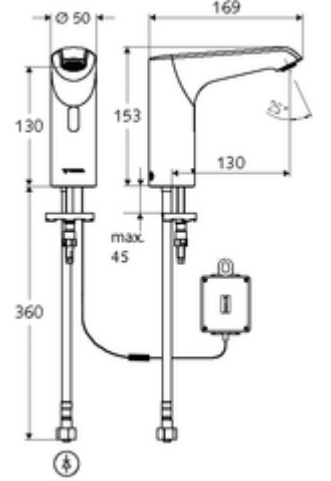

ürün numarası: 01 294 06 99

Elektronische Waschtisch-Armatur XERIS E HD-K mid. - Yüksek basınç / karıştırılmış su

Kızılötesi sensör kumandalı. Pille işletim. SCHELL su yönetim sistemi SWS ile ağ kurmak için uygun. SCHELL Single Control SSC üzerinden parametrelenebilir.

Teslimat kapsamı

- Kızılötesi sensör tek delikli armatür
 - Bağlantı kablosu 220 mm, 3 kutuplu konnektörlü, koruma sınıfı IP 65
 - 6V ön filtreli eksensel selenoid valf
 - Akış regülatörü
 - Kızılötesi sensör elektronik, programlanabilir
- Pil bölmesi 6 V, koruma sınıfı IP 65
- 4x AA alkali pil 1,5 V
- Esnek bağlantı hortumu Clean-Fix S G 3/8 IG x 400 mm, entegre çekvalf (EN 1717: EB) ve ön filtre ile
- Lavabo montajı için sabitleme malzemesi

Teknik veriler

- SWS/SSC ile ayar seçenekleri
 - Sensör kapsama alanı (kısa / orta / uzun)
 - Yakın refleks üzerinden programlama (Kapalı / Açık)
 - Maks. çalışma süresi (1 - 360 s)
 - Artçı çalışma süresi (0,6 - 60 s)
 - Durgunluk deşarjı (Kapalı / 5 - 600 s, son deşarjdan sonra her 1 - 240 h / her 1- 240 h)
 - Termal dezenfeksiyon için sürekli deşarj, haşlanma korumalı (Kapalı / 15 s - 600 s)
 - Sürekli akış (Kapalı / 15 - 600 s)
 - Enerji tasarruf modu (Kapalı / son kullanımdan sonra 1 - 254 h)
 - Temizlik durdur (Kapalı / 60 - 360 s)
- Yakın refleks ile ayar seçenekleri
 - Sensör kapsama alanı (kısa / orta / uzun)
 - Durgunluk deşarjı (Kapalı / 30 s, son deşarjdan sonra her 24 h / her 24 h)
 - Termal dezenfeksiyon için sürekli deşarj, haşlanma korumalı (Kapalı / 300 s / 120 s)
 - Temizlik durdur (Kapalı / 60 s)
- Debi: 5 l/min
- Collection_Root_Attribute_71: 1,0 - 5,0 bar
- Collection_Root_Attribute_71: 8 bar
- Maks. işletim sıcaklığı: 70 °C (80 °C termal dezenfeksiyon için)
- Malzeme: Mahfaza Pirinç, Su taşıyan parçalar Plastik
- Yüzey: Krom
- Sertifikalar: PA-IX 29072/IO, Belgaqua, WRAS talep edilen
- null: O