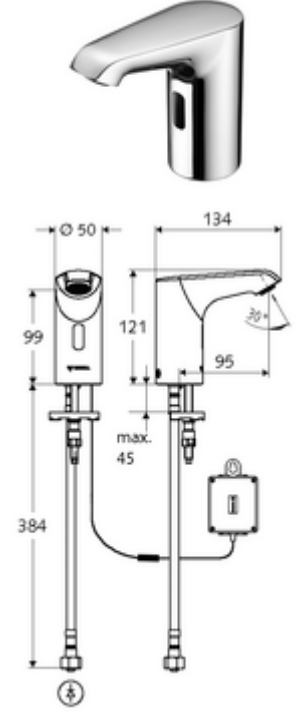

Teknik veriler

- SWS/SSC ile ayar seçenekleri
  - Yakın refleks üzerinden programlama (Kapalı / Açık)
  - Sensör kapsama alanı (kısa / orta / uzun)
  - Maks. çalışma süresi (1 - 360 s)
  - Artçı çalışma süresi (0,6 - 60 s)
  - Durgunluk deşarjı (Kapalı / 5 - 600 s, son deşarjdan sonra her 1 - 240 h / her 1- 240 h)
  - Termal dezenfeksiyon için sürekli deşarj, haşlanma korumalı (Kapalı / 15 s - 600 s)
  - Sürekli akış (Kapalı / 15 - 600 s)
  - Enerji tasarruf modu (Kapalı / son kullanımdan sonra 1 - 254 h)
  - Temizlik durdur (Kapalı / 60 - 360 s)
- Yakın refleks ile ayar seçenekleri
  - Sensör kapsama alanı (kısa / orta / uzun)
  - Durgunluk deşarjı (Kapalı / 30 s, son deşarjdan sonra her 24 h / her 24 h)
  - Termal dezenfeksiyon için sürekli deşarj, haşlanma korumalı (Kapalı / 300 s / 120 s)
  - Temizlik durdur (Kapalı / 60 s)
- Debi: 5 l/min
- Collection_Root_Attribute_71: 1,0 - 5,0 bar
- Collection_Root_Attribute_71: 8 bar
- Maks. işletim sıcaklığı: 70 °C (80 °C termal dezenfeksiyon için)
- Bağlantı: G 3/8 IG
- Malzeme: Mahfaza Pirinç, Su taşıyan parçalar Plastik
- Yüzey: Krom
- Sertifikalar: PA-IX 29072/IO, Belgaqua, WRAS talep edilen
- null: 0

null

- : 1,73 kg/Adet
- : 1