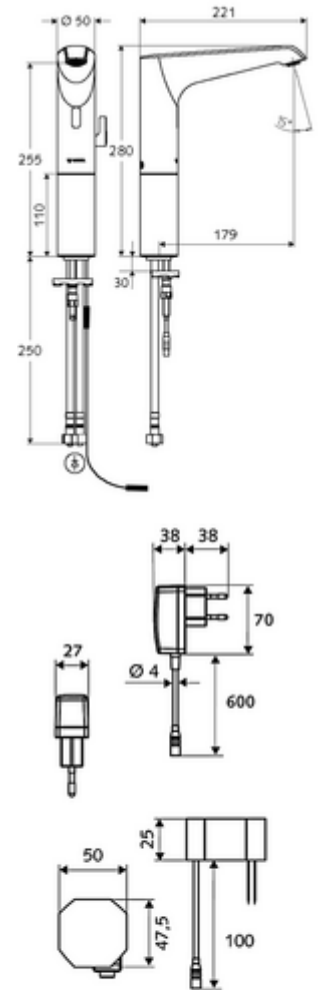

null

- : 2,59 kg/Adet
- : 1