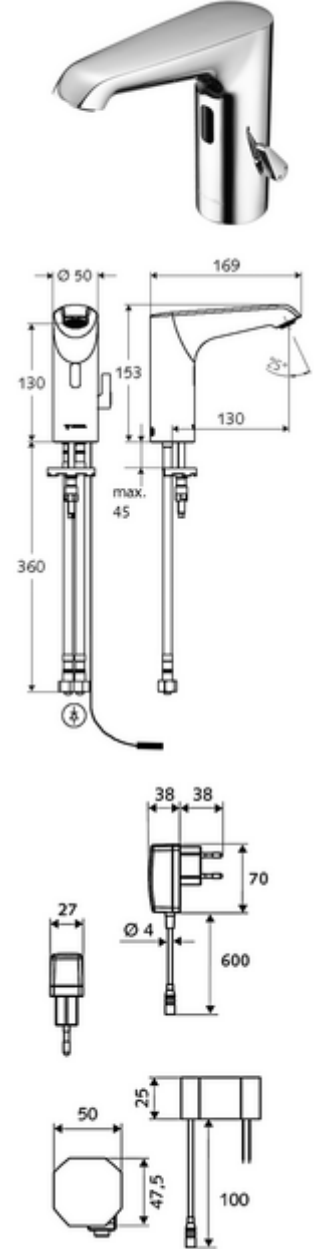

Teknik veriler

- SWS/SSC ile ayar seçenekleri
  - Sensör kapsama alanı (kısa / orta / uzun)
  - Yakın refleks üzerinden programlama (Kapalı / Açık)
  - Maks. çalışma süresi (1 - 360 s)
  - Artçı çalışma süresi (0,6 - 60 s)
  - Durgunluk deşarjı (Kapalı / 5 - 600 s, son deşarjdan sonra her 1 - 240 h / her 1- 240 h)
  - Termal dezenfeksiyon için sürekli deşarj, haşlanma korumalı (Kapalı / 15 s - 600 s)
  - Sürekli akış (Kapalı / 15 - 600 s)
  - Enerji tasarruf modu (Kapalı / son kullanımdan sonra 1 - 254 h)
  - Temizlik durdur (Kapalı / 60 - 360 s)
- Yakın refleks ile ayar seçenekleri
  - Sensör kapsama alanı (kısa / orta / uzun)
  - Durgunluk deşarjı (Kapalı / 30 s, son deşarjdan sonra her 24 h / her 24 h)
  - Termal dezenfeksiyon için sürekli deşarj, haşlanma korumalı (Kapalı / 300 s / 120 s)
  - Temizlik durdur (Kapalı / 60 s)
- Debi: 5 l/min
- Collection_Root_Attribute_71: 1,0 - 5,0 bar
- Collection_Root_Attribute_71: 8 bar
- Maks. işletim sıcaklığı: 70 °C (80 °C termal dezenfeksiyon için)
- Malzeme: Mahfaza Pirinç, Su taşıyan parçalar Plastik
- Yüzey: Krom
- Sertifikalar: PA-IX 29072/IO, Belgaqua
- null: 0

null

- : 1,87 kg/Adet
- : 1