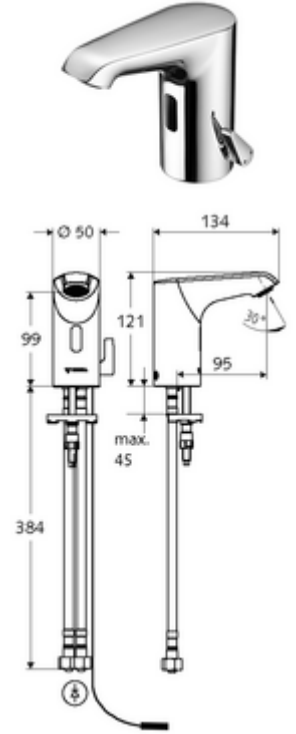

Teknik veriler

- SWS/SSC ile ayar seçenekleri
  - Sensör kapsama alanı (kısa / orta / uzun)
  - Yakın refleks üzerinden programlama (Kapalı / Açık)
  - Maks. çalışma süresi (1 - 360 s)
  - Artçı çalışma süresi (0,6 - 60 s)
  - Durgunluk deşarjı (Kapalı / 5 - 600 s, son deşarjdan sonra her 1 - 240 h / her 1- 240 h)
  - Termal dezenfeksiyon için sürekli deşarj, haşlanma korumalı (Kapalı / 15 s - 600 s)
  - Sürekli akış (Kapalı / 15 - 600 s)
  - Enerji tasarruf modu (Kapalı / son kullanımdan sonra 1 - 254 h)
  - Temizlik durdur (Kapalı / 60 - 360 s)
- Yakın refleks ile ayar seçenekleri
  - Sensör kapsama alanı (kısa / orta / uzun)
  - Durgunluk deşarjı (Kapalı / 30 s, son deşarjdan sonra her 24 h / her 24 h)
  - Termal dezenfeksiyon için sürekli deşarj, haşlanma korumalı (Kapalı / 300 s / 120 s)
  - Temizlik durdur (Kapalı / 60 s)
- Debi: 5 l/min
- Collection_Root_Attribute_71: 1,0 - 5,0 bar
- Collection_Root_Attribute_71: 8 bar
- Maks. işletim sıcaklığı: 70 °C (80 °C termal dezenfeksiyon için)
- Malzeme: Mahfaza Pirinç, Su taşıyan parçalar Plastik
- Yüzey: Krom
- Sertifikalar: PA-IX 29072/IO, Belgaqua
- null: 0

null

- : 1,71 kg/Adet
- : 1