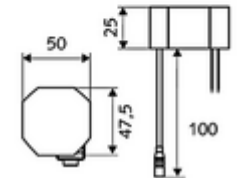

Teknik veriler

- SWS/SSC ile ayar seçenekleri
  - Sensör kapsama alanı (kısa / orta / uzun)
  - Yakın refleks üzerinden programlama (Kapalı / Açık)
  - Maks. çalışma süresi (1 - 360 s)
  - Artçı çalışma süresi (0,6 - 60 s)
  - Durgunluk deşarjı (Kapalı / 5 - 600 s, son deşarjdan sonra her 1 - 240 h / her 1- 240 h)
  - Termal dezenfeksiyon için sürekli deşarj, haşlanma korumalı (Kapalı / 15 s - 600 s)
  - Sürekli akış (Kapalı / 15 - 600 s)
  - Enerji tasarruf modu (Kapalı / son kullanımdan sonra 1 - 254 h)
  - Temizlik durdur (Kapalı / 60 - 360 s)
- Yakın refleks ile ayar seçenekleri
  - Sensör kapsama alanı (kısa / orta / uzun)
  - Durgunluk deşarjı (Kapalı / 30 s, son deşarjdan sonra her 24 h / her 24 h)
  - Termal dezenfeksiyon için sürekli deşarj, haşlanma korumalı (Kapalı / 300 s / 120 s)
  - Temizlik durdur (Kapalı / 60 s)
- Debi: 5 l/min
- Collection_Root_Attribute_71: 1,0 - 5,0 bar
- Collection_Root_Attribute_71: 8 bar
- Maks. işletim sıcaklığı: 70 °C (80 °C termal dezenfeksiyon için)
- Malzeme: Mahfaza Pirinç, Su taşıyan parçalar Plastik
- Yüzey: Krom
- Sertifikalar: PA-IX 29072/IO, Belgaqua
- null: 0

null

- : 1,71 kg/Adet
- : 1