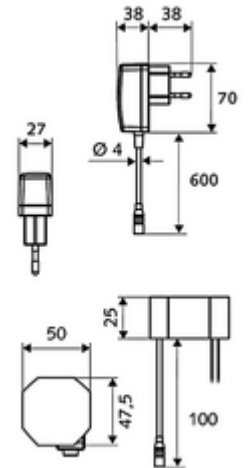

Teknik veriler

- SWS/SSC ile ayar seçenekleri
  - Sensör kapsama alanı (kısa / orta / uzun)
  - Yakın refleks üzerinden programlama (Kapalı / Açık)
  - Maks. çalışma süresi (1 - 360 s)
  - Artçı çalışma süresi (0,6 - 60 s)
  - Durgunluk deşarjı (Kapalı / 5 - 600 s, son deşarjdan sonra her 1 - 240 h / her 1- 240 h)
  - Termal dezenfeksiyon için sürekli deşarj, haşlanma korumalı (Kapalı / 15 s - 600 s)
  - Sürekli akış (Kapalı / 15 - 600 s)
  - Enerji tasarruf modu (Kapalı / son kullanımdan sonra 1 - 254 h)
  - Temizlik durdur (Kapalı / 60 - 360 s)
- Yakın refleks ile ayar seçenekleri
  - Sensör kapsama alanı (kısa / orta / uzun)
  - Durgunluk deşarjı (Kapalı / 30 s, son deşarjdan sonra her 24 h / her 24 h)
  - Termal dezenfeksiyon için sürekli deşarj, haşlanma korumalı (Kapalı / 300 s / 120 s)
  - Temizlik durdur (Kapalı / 60 s)
- Debi: 5 l/min
- Collection_Root_Attribute_71: 1,0 - 5,0 bar
- Collection_Root_Attribute_71: 8 bar
- Maks. işletim sıcaklığı: 70 °C (80 °C termal dezenfeksiyon için)
- Malzeme: Mahfaza Pirinç, Su taşıyan parçalar Plastik
- Yüzey: Krom
- Sertifikalar: PA-IX 29072/IO, Belgaqua
- null: 0

null

- : 1,71 kg/Adet
- : 1