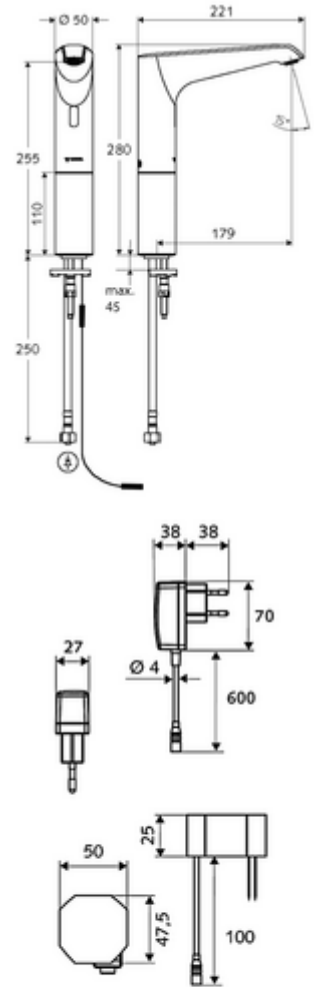

null

- : 2,47 kg/Adet
- : 1