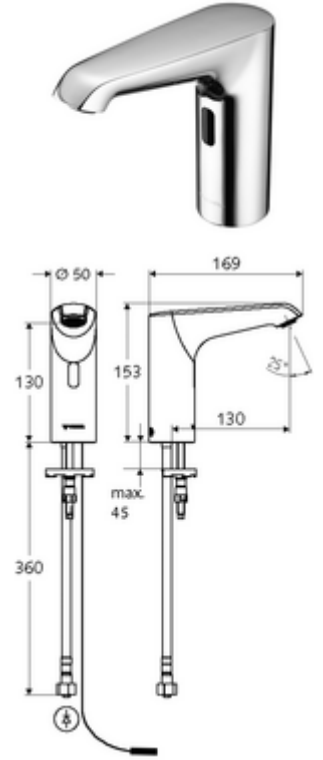

Teknik veriler

- SWS/SSC ile ayar seçenekleri
  - Sensör kapsama alanı (kısa / orta / uzun)
  - Yakın refleks üzerinden programlama (Kapalı / Açık)
  - Maks. çalışma süresi (1 - 360 s)
  - Artçı çalışma süresi (0,6 - 60 s)
  - Durgunluk deşarjı (Kapalı / 5 - 600 s, son deşarjdan sonra her 1 - 240 h / her 1- 240 h)
  - Termal dezenfeksiyon için sürekli deşarj, haşlanma korumalı (Kapalı / 15 s - 600 s)
  - Sürekli akış (Kapalı / 15 - 600 s)
  - Enerji tasarruf modu (Kapalı / son kullanımdan sonra 1 - 254 h)
  - Temizlik durdur (Kapalı / 60 - 360 s)
- Yakın refleks ile ayar seçenekleri
  - Sensör kapsama alanı (kısa / orta / uzun)
  - Durgunluk deşarjı (Kapalı / 30 s, son deşarjdan sonra her 24 h / her 24 h)
  - Termal dezenfeksiyon için sürekli deşarj, haşlanma korumalı (Kapalı / 300 s / 120 s)
  - Temizlik durdur (Kapalı / 60 s)
- Debi: 5 l/min
- Collection_Root_Attribute_71: 1,0 - 5,0 bar
- Collection_Root_Attribute_71: 8 bar
- Maks. işletim sıcaklığı: 70 °C (80 °C termal dezenfeksiyon için)
- Malzeme: Mahfaza Pirinç, Su taşıyan parçalar Plastik
- Yüzey: Krom
- Sertifikalar: PA-IX 29072/IO, Belgaqua
- null: 0

null

- : 1,77 kg/Adet
- : 1