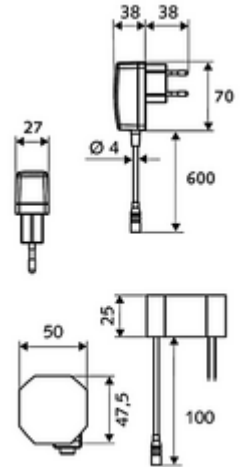

Teknik veriler

- SWS/SSC ile ayar seçenekleri
  - Sensör kapsama alanı (kısa / orta / uzun)
  - Yakın refleks üzerinden programlama (Kapalı / Açık)
  - Maks. çalışma süresi (1 - 360 s)
  - Artçı çalışma süresi (0,6 - 60 s)
  - Durgunluk deşarjı (Kapalı / 5 - 600 s, son deşarjdan sonra her 1 - 240 h / her 1- 240 h)
  - Termal dezenfeksiyon için sürekli deşarj, haşlanma korumalı (Kapalı / 15 s - 600 s)
  - Sürekli akış (Kapalı / 15 - 600 s)
  - Enerji tasarruf modu (Kapalı / son kullanımdan sonra 1 - 254 h)
  - Temizlik durdur (Kapalı / 60 - 360 s)
- Yakın refleks ile ayar seçenekleri
  - Sensör kapsama alanı (kısa / orta / uzun)
  - Durgunluk deşarjı (Kapalı / 30 s, son deşarjdan sonra her 24 h / her 24 h)
  - Termal dezenfeksiyon için sürekli deşarj, haşlanma korumalı (Kapalı / 300 s / 120 s)
  - Temizlik durdur (Kapalı / 60 s)
- Debi: 5 l/min
- Collection_Root_Attribute_71: 1,0 - 5,0 bar
- Collection_Root_Attribute_71: 8 bar
- Maks. işletim sıcaklığı: 70 °C (80 °C termal dezenfeksiyon için)
- Malzeme: Mahfaza Pirinç, Su taşıyan parçalar Plastik
- Yüzey: Krom
- Sertifikalar: PA-IX 29072/IO, Belgaqua
- null: 0

null

- : 1,77 kg/Adet
- : 1