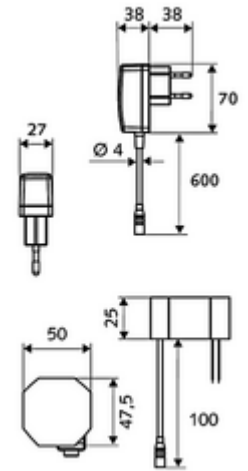

Teknik veriler

- SWS/SSC ile ayar seçenekleri
  - Yakın refleks üzerinden programlama (Kapalı / Açık)
  - Sensör kapsama alanı (kısa / orta / uzun)
  - Maks. çalışma süresi (1 - 360 s)
  - Artçı çalışma süresi (0,6 - 60 s)
  - Durgunluk deşarjı (Kapalı / 5 - 600 s, son deşarjdan sonra her 1 - 240 h / her 1- 240 h)
  - Termal dezenfeksiyon için sürekli deşarj, haşlanma korumalı (Kapalı / 15 s - 600 s)
  - Sürekli akış (Kapalı / 15 - 600 s)
  - Enerji tasarruf modu (Kapalı / son kullanımdan sonra 1 - 254 h)
  - Temizlik durdur (Kapalı / 60 - 360 s)
- Yakın refleks ile ayar seçenekleri
  - Sensör kapsama alanı (kısa / orta / uzun)
  - Durgunluk deşarjı (Kapalı / 30 s, son deşarjdan sonra her 24 h / her 24 h)
  - Termal dezenfeksiyon için sürekli deşarj, haşlanma korumalı (Kapalı / 300 s / 120 s)
  - Temizlik durdur (Kapalı / 60 s)
- S_Durchfluss: 5 l/min
- Collection_Root_Attribute_71: 1,0 - 5,0 bar
- Collection_Root_Attribute_71: 8 bar
- Maks. işletim sıcaklığı: 70 °C (80 °C termal dezenfeksiyon için)
- Bağlantı: G 3/8 IG
- Malzeme: Mahfaza Pirinç, Su taşıyan parçalar Plastik
- Yüzey: Krom
- Sertifikalar: PA-IX 29072/IO, Belgaqua
- null: 0

null

- : 1,61 kg/Adet
- : 1