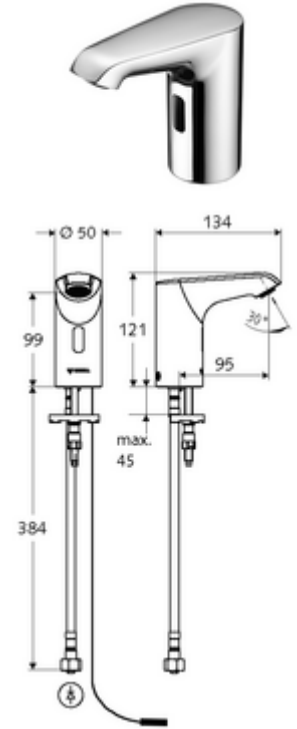

Teknik veriler

- SWS/SSC ile ayar seçenekleri
  - Yakın refleks üzerinden programlama (Kapalı / Açık)
  - Sensör kapsama alanı (kısa / orta / uzun)
  - Maks. çalışma süresi (1 - 360 s)
  - Artçı çalışma süresi (0,6 - 60 s)
  - Durgunluk deşarjı (Kapalı / 5 - 600 s, son deşarjdan sonra her 1 - 240 h / her 1- 240 h)
  - Termal dezenfeksiyon için sürekli deşarj, haşlanma korumalı (Kapalı / 15 s - 600 s)
  - Sürekli akış (Kapalı / 15 - 600 s)
  - Enerji tasarruf modu (Kapalı / son kullanımdan sonra 1 - 254 h)
  - Temizlik durdur (Kapalı / 60 - 360 s)
- Yakın refleks ile ayar seçenekleri
  - Sensör kapsama alanı (kısa / orta / uzun)
  - Durgunluk deşarjı (Kapalı / 30 s, son deşarjdan sonra her 24 h / her 24 h)
  - Termal dezenfeksiyon için sürekli deşarj, haşlanma korumalı (Kapalı / 300 s / 120 s)
  - Temizlik durdur (Kapalı / 60 s)
- S_Durchfluss: 5 l/min
- Collection_Root_Attribute_71: 1,0 - 5,0 bar
- Collection_Root_Attribute_71: 8 bar
- Maks. işletim sıcaklığı: 70 °C (80 °C termal dezenfeksiyon için)
- Bağlantı: G 3/8 IG
- Malzeme: Mahfaza Pirinç, Su taşıyan parçalar Plastik
- Yüzey: Krom
- Sertifikalar: PA-IX 29072/IO, Belgaqua
- null: 0

null

- : 1,61 kg/Adet
- : 1