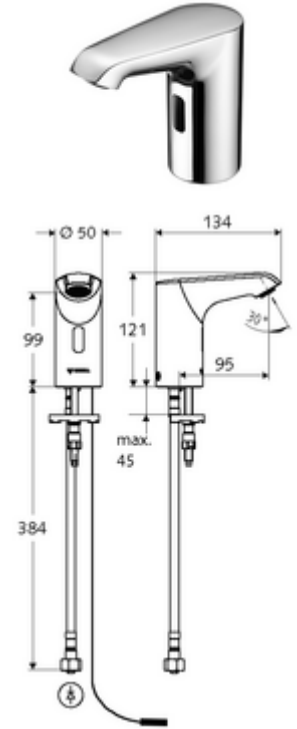

Teknik veriler

- SWS/SSC ile ayar seçenekleri
  - Yakın refleks üzerinden programlama (Kapalı / Açık)
  - Sensör kapsama alanı (kısa / orta / uzun)
  - Maks. çalışma süresi (1 - 360 s)
  - Artçı çalışma süresi (0,6 - 60 s)
  - Durgunluk deşarjı (Kapalı / 5 - 600 s, son deşarjdan sonra her 1 - 240 h / her 1- 240 h)
  - Termal dezenfeksiyon için sürekli deşarj, haşlanma korumalı (Kapalı / 15 s - 600 s)
  - Sürekli akış (Kapalı / 15 - 600 s)
  - Enerji tasarruf modu (Kapalı / son kullanımdan sonra 1 - 254 h)
  - Temizlik durdur (Kapalı / 60 - 360 s)
- Yakın refleks ile ayar seçenekleri
  - Sensör kapsama alanı (kısa / orta / uzun)
  - Durgunluk deşarjı (Kapalı / 30 s, son deşarjdan sonra her 24 h / her 24 h)
  - Termal dezenfeksiyon için sürekli deşarj, haşlanma korumalı (Kapalı / 300 s / 120 s)
  - Temizlik durdur (Kapalı / 60 s)
- Debi: 5 l/min
- Collection_Root_Attribute_71: 1,0 - 5,0 bar
- Collection_Root_Attribute_71: 8 bar
- Maks. işletim sıcaklığı: 70 °C (80 °C termal dezenfeksiyon için)
- Bağlantı: G 3/8 IG
- Malzeme: Mahfaza Pirinç, Su taşıyan parçalar Plastik
- Yüzey: Krom
- Sertifikalar: PA-IX 29072/IO, Belgaqua
- null: 0

null

- : 1,61 kg/Adet
- : 1