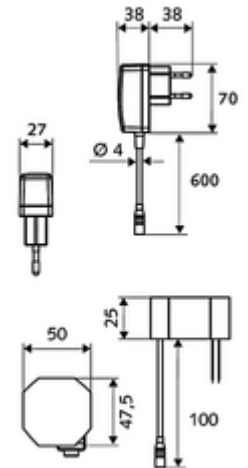

Teslimat kapsamı

- Kızılötesi sensör tek delikli armatür
 - 6V ön filtreli eksensel selenoid valf
 - Akış regülatörü
 - Bağlantı kablosu 250 mm, 3 kutuplu konnektörlü, koruma sınıfı IP 65
 - Kızılötesi sensör elektronik, programlanabilir
- Fiş adaptörü 9 VDC, 100 - 240 VAC, 50 - 60 Hz
- Esnek bağlantı hortumu Clean-Fix S G 3/8 IG x 400 mm, entegre çekvalf (EN 1717: EB) ve ön filtre ile
- Lavabo montajı için sabitleme malzemesi

Teknik veriler

- SWS/SSC ile ayar seçenekleri
 - Yakın refleks üzerinden programlama (Kapalı / Açık)
 - Sensör kapsama alanı (kısa / orta / uzun)
 - Maks. çalışma süresi (1 - 360 s)
 - Artçı çalışma süresi (0,6 - 60 s)
 - Durgunluk deşarjı (Kapalı / 5 - 600 s, son deşarjdan sonra her 1 - 240 h / her 1- 240 h)
 - Termal dezenfeksiyon için sürekli deşarj, haşlanma korumalı (Kapalı / 15 s - 600 s)
 - Sürekli akış (Kapalı / 15 - 600 s)
 - Enerji tasarruf modu (Kapalı / son kullanımdan sonra 1 - 254 h)
 - Temizlik durdur (Kapalı / 60 - 360 s)
- Yakın refleks ile ayar seçenekleri
 - Sensör kapsama alanı (kısa / orta / uzun)
 - Durgunluk deşarjı (Kapalı / 30 s, son deşarjdan sonra her 24 h / her 24 h)
 - Termal dezenfeksiyon için sürekli deşarj, haşlanma korumalı (Kapalı / 300 s / 120 s)
 - Temizlik durdur (Kapalı / 60 s)
- Debi: 5 l/min
- Collection_Root_Attribute_71: 1,0 - 5,0 bar
- Collection_Root_Attribute_71: 8 bar
- Maks. işletim sıcaklığı: 70 °C (80 °C termal dezenfeksiyon için)
- Bağlantı: G 3/8 IG
- Malzeme: Mahfaza Pirinç, Su taşıyan parçalar Plastik
- Yüzey: Krom
- Sertifikalar: PA-IX 29072/IO, Belgaqua
- null: 0

null

- : 1,61 kg/Adet
- : 1

SSC Bluetooth®-Modul	Makale numarası.: 00 916 00 99
Verlängerungskabel 1,5 m	Makale numarası.: 51 010 00 veya 99
Verlängerungskabel 3 m	Makale numarası.: 51 023 00 veya 99
Eckventil mit Regulierfunktion COMFORT mit Filter	Makale numarası.: 05 430 06 99
Waschtischablaufgarnitur OPEN	Makale numarası.: 02 002 06 veya 99
Waschtischablaufgarnitur PUSH OPEN	Makale numarası.: 02 000 06 veya 99