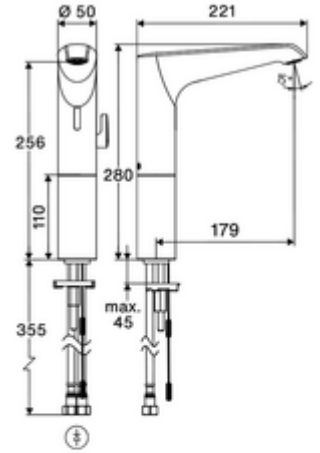

ürün numarası: 00 272 06 99

Elektronische Waschtisch-Armatur XERIS E² HD-M large - Yüksek basınç karma su

Yenilikçi ToF teknolojisine sahip temassız, sensör kumandalı armatür. Aynalar, uyarı yelekleri gibi yansıtıcı malzemelere karşı duyarsızdır. Entegre Bluetooth® arayüzü. SCHELL uygulaması üzerinden parametrelendirilebilir. SCHELL su yönetim sistemi SWS ile ağ kurmak için uygun. Şebeke işletimi (sıva altı adaptör).

Teslimat kapsamı

- Time-of-Flight-Sensor tek delikli armatür
 - Sıcak su sınırlamalı sıcaklık kontrolörü
 - Dikey boru uzatması
 - 6V ön filtreli eksensel selenoid valf
- Sıva altı adaptör 9 VDC, 100 - 240 VAC, 50 - 60 Hz
- 2 esnek bağlantı hortumu Clean-Fix S G 3/8 IG x 500 mm, entegre çekvalf (Çekvalf, EN 1717: EB) ve ön filtre ile
- Lavabo montajı için sabitleme malzemesi