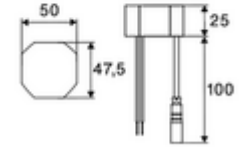

Teslimat kapsamı

- Time-of-Flight-Sensor tek delikli armatür
 - Sıcak su sınırlamalı sıcaklık kontrolörü
 - Dikey boru uzatması
 - 6V ön filtreli eksensel selenoid valf
- Sıva altı adaptör 9 VDC, 100 - 240 VAC, 50 - 60 Hz
- 2 esnek bağlantı hortumu Clean-Fix S G 3/8 IG x 500 mm, entegre çekvalf (Çekvalf, EN 1717: EB) ve ön filtre ile
- Lavabo montajı için sabitleme malzemesi

Teknik veriler

- SCHELL App ile ayar seçenekleri
 - Önceden ayarlanmış çalışma modları üzerinden hızlı parametrelendirme (elektrik tasarrufu / su tasarrufu / konfor)
 - Uzman modunda özelleştirilmiş ayarlar (sensör menzili, sensör ölçüm aralığı, kişi algılama, maks. çalışma süresi, ilave çalışma süresi)
 - Termal dezenfeksiyon için sürekli yıkama, uygulama üzerinden tetikleme (3 - 10 dakika)
 - Temizlik durdurma, uygulama veya Nahreflex üzerinden tetikleme (Kapalı / 60 - 360 sn)
- Debi: 5 l/min
- Collection_Root_Attribute_71: 1,0 - 5,0 bar
- Collection_Root_Attribute_71: 8 bar
- Maks. işletim sıcaklığı: 70 °C (80 °C termal dezenfeksiyon için)
- Bağlantı: 2x G 3/8 IG
- Malzeme: Mahfaza Pirinç
- Yüzey: Krom
- Sertifikalar: PA-IX 10332/IO, DVGW talep edilen
- null: 0