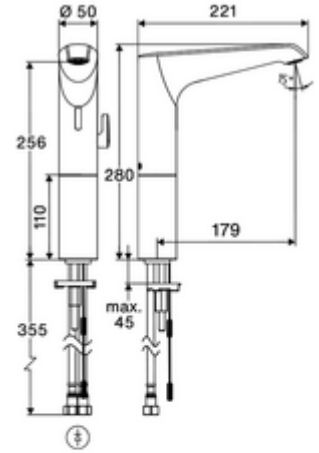

ürün numarası: 00 272 06 99

Elektronische Waschtisch-Armatur XERIS E² HD-M large - Yüksek basınç karma su

Yenilikçi ToF teknolojisine sahip temassız, sensör kumandalı armatür. Aynalar, uyarı yelekleri gibi yansıtıcı malzemelere karşı duyarsızdır. Entegre Bluetooth® arayüzü. SCHELL uygulaması üzerinden parametrelendirilebilir. SCHELL su yönetim sistemi SWS ile ağ kurmak için uygun. Şebeke işletimi (sıva altı adaptör).

Teslimat kapsamı

- Time-of-Flight-Sensor tek delikli armatür
 - Sıcak su sınırlamalı sıcaklık kontrolörü
 - Dikey boru uzatması
 - 6V ön filtreli eksensel selenoid valf
- Sıva altı adaptör 9 VDC, 100 - 240 VAC, 50 - 60 Hz
- 2 esnek bağlantı hortumu Clean-Fix S G 3/8 IG x 500 mm, entegre çekvalf (Çekvalf, EN 1717: EB) ve ön filtre ile
- Lavabo montajı için sabitleme malzemesi