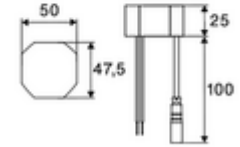

Teslimat kapsamı

- Time-of-Flight-Sensor tek delikli armatür
 - Sıcak su sınırlamalı sıcaklık kontrolörü
 - Dikey boru uzatması
 - 6V ön filtreli eksensel selenoid valf
- Sıva altı adaptör 9 VDC, 100 - 240 VAC, 50 - 60 Hz
- 2 esnek bağlantı hortumu Clean-Fix S G 3/8 IG x 500 mm, entegre çekvalf (Çekvalf, EN 1717: EB) ve ön filtre ile
- Lavabo montajı için sabitleme malzemesi

Teknik veriler

- SCHELL App ile ayar seçenekleri
 - Önceden ayarlanmış çalışma modları üzerinden hızlı parametrelendirme (elektrik tasarrufu / su tasarrufu / konfor)
 - Uzman modunda özelleştirilmiş ayarlar (sensör menzili, sensör ölçüm aralığı, kişi algılama, maks. çalışma süresi, ilave çalışma süresi)
 - Termal dezenfeksiyon için sürekli yıkama, uygulama üzerinden tetikleme (3 - 10 dakika)
 - Temizlik durdurma, uygulama veya Nahreflex üzerinden tetikleme (Kapalı / 60 - 360 sn)
- Debi: 5 l/min
- Collection_Root_Attribute_71: 1,0 - 5,0 bar
- Collection_Root_Attribute_71: 8 bar
- Maks. işletim sıcaklığı: 70 °C (80 °C termal dezenfeksiyon için)
- Bağlantı: 2x G 3/8 IG
- Malzeme: Mahfaza Pirinç
- Yüzey: Krom
- Sertifikalar: PA-IX 10332/IO, DVGW talep edilen
- null: 0