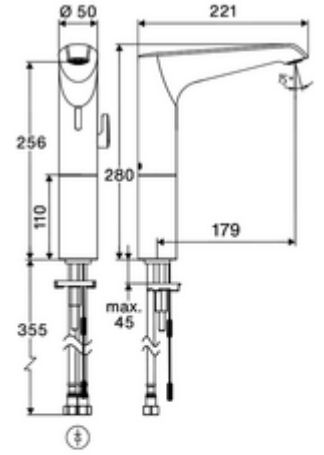

ürün numarası: 00 271 06 99

Elektronische Waschtisch-Armatur XERIS E² HD-M large - Yüksek basınç karma su

Yenilikçi ToF teknolojisine sahip temassız, sensör kumandalı armatür. Aynalar, uyarı yelekleri gibi yansıtıcı malzemelere karşı duyarlıdır. Entegre Bluetooth® arayüzü. SCHELL uygulaması üzerinden parametrelendirilebilir. SCHELL su yönetim sistemi SWS ile ağ kurmak için uygun. Şebeke işletimi (fiş adaptörü).

Teslimat kapsamı

- Time-of-Flight-Sensor tek delikli armatür
 - Sıcak su sınırlamalı sıcaklık kontrolörü
 - Dikey boru uzatması
 - 6V ön filtrelili eksensel selenoid valf
- Fiş adaptörü 9 VDC, 100 - 240 VAC, 50 - 60 Hz
- 2 esnek bağlantı hortumu Clean-Fix S G 3/8 IG x 500 mm, entegre çekvalf (Çekvalf, EN 1717: EB) ve ön filtre ile
- Lavabo montajı için sabitleme malzemesi