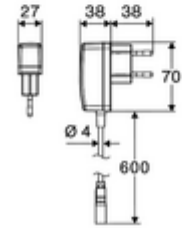

Teslimat kapsamı

- Time-of-Flight-Sensor tek delikli armatür
 - Sıcak su sınırlamalı sıcaklık kontrolörü
 - Dikey boru uzatması
 - 6V ön filtrelili eksensel selenoid valf
- Fiş adaptörü 9 VDC, 100 - 240 VAC, 50 - 60 Hz
- 2 esnek bağlantı hortumu Clean-Fix S G 3/8 IG x 500 mm, entegre çekvalf (Çekvalf, EN 1717: EB) ve ön filtre ile
- Lavabo montajı için sabitleme malzemesi

Teknik veriler

- SCHELL App ile ayar seçenekleri
 - Önceden ayarlanmış çalışma modları üzerinden hızlı parametrelendirme (elektrik tasarrufu / su tasarrufu / konfor)
 - Uzman modunda özelleştirilmiş ayarlar (sensör menzili, sensör ölçüm aralığı, kişi algılama, maks. çalışma süresi, ilave çalışma süresi)
 - Termal dezenfeksiyon için sürekli yıkama, uygulama üzerinden tetikleme (3 - 10 dakika)
 - Temizlik durdurma, uygulama veya Nahreflex üzerinden tetikleme (Kapalı / 60 - 360 sn)
- S_Durchfluss: 5 l/min
- Collection_Root_Attribute_71: 1,0 - 5,0 bar
- Collection_Root_Attribute_71: 8 bar
- Maks. işletim sıcaklığı: 70 °C (80 °C termal dezenfeksiyon için)
- Bağlantı: 2x G 3/8 IG
- Malzeme: Mahfaza Pirinç
- Yüzey: Krom
- Sertifikalar: PA-IX 10332/IO, DVGW talep edilen
- null: 0