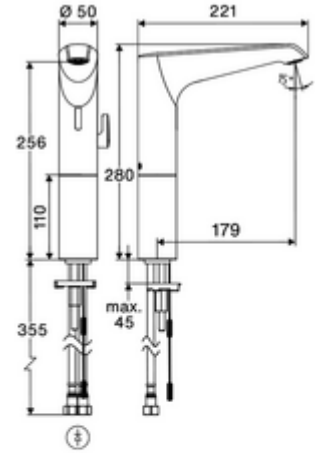

ürün numarası: 00 271 06 99

Elektronische Waschtisch-Armatur XERIS E² HD-M large - Yüksek basınç karma su

Yenilikçi ToF teknolojisine sahip temassız, sensör kumandalı armatür. Aynalar, uyarı yelekleri gibi yansıtıcı malzemelere karşı duyarsızdır. Entegre Bluetooth® arayüzü. SCHELL uygulaması üzerinden parametrelendirilebilir. SCHELL su yönetim sistemi SWS ile ağ kurmak için uygun. Şebeke işletimi (fiş adaptörü).

Teslimat kapsamı

- Time-of-Flight-Sensor tek delikli armatür
 - Sıcak su sınırlamalı sıcaklık kontrolörü
 - Dikey boru uzatması
 - 6V ön filtrelili eksensel selenoid valf
- Fiş adaptörü 9 VDC, 100 - 240 VAC, 50 - 60 Hz
- 2 esnek bağlantı hortumu Clean-Fix S G 3/8 IG x 500 mm, entegre çekvalf (Çekvalf, EN 1717: EB) ve ön filtre ile
- Lavabo montajı için sabitleme malzemesi