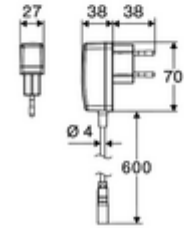

ürün numarası: 00 271 06 99

Elektronische Waschtisch-Armatur XERIS E² HD-M large - Yüksek basınç karma su

Yenilikçi ToF teknolojisine sahip temassız, sensör kumandalı armatür. Aynalar, uyarı yelekleri gibi yansıtıcı malzemelere karşı duyarsızdır. Entegre Bluetooth® arayüzü. SCHELL uygulaması üzerinden parametrelendirilebilir. SCHELL su yönetim sistemi SWS ile ağ kurmak için uygun. Şebeke işletimi (fiş adaptörü).

Teslimat kapsamı

- Time-of-Flight-Sensor tek delikli armatür
 - Sıcak su sınırlamalı sıcaklık kontrolörü
 - Dikey boru uzatması
 - 6V ön filtrelili eksensel selenoid valf
- Fiş adaptörü 9 VDC, 100 - 240 VAC, 50 - 60 Hz
- 2 esnek bağlantı hortumu Clean-Fix S G 3/8 IG x 500 mm, entegre çekvalf (Çekvalf, EN 1717: EB) ve ön filtre ile
- Lavabo montajı için sabitleme malzemesi

Teknik veriler

- SCHELL App ile ayar seçenekleri
 - Önceden ayarlanmış çalışma modları üzerinden hızlı parametrelendirme (elektrik tasarrufu / su tasarrufu / konfor)
 - Uzman modunda özelleştirilmiş ayarlar (sensör menzili, sensör ölçüm aralığı, kişi algılama, maks. çalışma süresi, ilave çalışma süresi)
 - Termal dezenfeksiyon için sürekli yıkama, uygulama üzerinden tetikleme (3 - 10 dakika)
 - Temizlik durdurma, uygulama veya Nahreflex üzerinden tetikleme (Kapalı / 60 - 360 sn)
- Debi: 5 l/min
- Collection_Root_Attribute_71: 1,0 - 5,0 bar
- Collection_Root_Attribute_71: 8 bar
- Maks. işletim sıcaklığı: 70 °C (80 °C termal dezenfeksiyon için)
- Bağlantı: 2x G 3/8 IG
- Malzeme: Mahfaza Pirinç
- Yüzey: Krom
- Sertifikalar: PA-IX 10332/IO, DVGW talep edilen
- null: 0