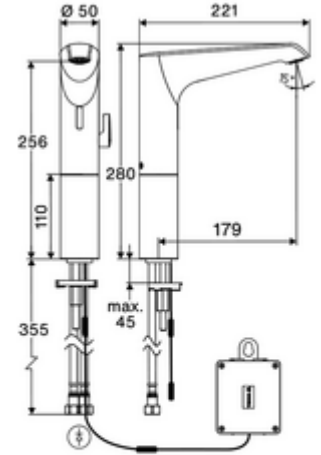

ürün numarası: 00 270 06 99

Elektronische Waschtisch-Armatur XERIS E² HD-M large - Yüksek basınç karma su

Yenilikçi ToF teknolojisine sahip temassız, sensör kumandalı armatür. Aynalar, uyarı yelekleri gibi yansıtıcı malzemelere karşı duyarlıdır. Entegre Bluetooth® arayüzü. SCHELL uygulaması üzerinden parametrelendirilebilir. SCHELL su yönetim sistemi SWS ile ağ kurmak için uygun. Pille işletim.

Teslimat kapsamı

- Time-of-Flight-Sensor tek delikli armatür
 - Sıcak su sınırlamalı sıcaklık kontrolörü
 - Dikey boru uzatması
 - 6V ön filtreli eksensel selenoid valf
- Pil bölmesi 6 V, koruma sınıfı IP 65
- 4x AA alkali pil 1,5 V
- 2 esnek bağlantı hortumu Clean-Fix S G 3/8 IG x 500 mm, entegre çekvalf (Çekvalf, EN 1717: EB) ve ön filtre ile
- Lavabo montajı için sabitleme malzemesi