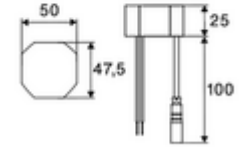

Teslimat kapsamı

- Time-of-Flight-Sensor tek delikli armatür
 - Dikey boru uzatması
 - 6V ön filtrelili eksensel selenoid valf
- Sıva altı adaptör 9 VDC, 100 - 240 VAC, 50 - 60 Hz
- Esnek bağlantı hortumu Clean-Fix S G 3/8 IG x 500 mm, entegre çekvalf (EN 1717: EB) ve ön filtre ile
- Lavabo montajı için sabitleme malzemesi

Teknik veriler

- SCHELL App ile ayar seçenekleri
 - Önceden ayarlanmış çalışma modları üzerinden hızlı parametrelendirme (elektrik tasarrufu / su tasarrufu / konfor)
 - Uzman modunda özelleştirilmiş ayarlar (sensör menzili, sensör ölçüm aralığı, kişi algılama, maks. çalışma süresi, ilave çalışma süresi)
 - Termal dezenfeksiyon için sürekli yıkama, uygulama üzerinden tetikleme (3 - 10 dakika)
 - Temizlik durdurma, uygulama veya Nahreflex üzerinden tetikleme (Kapalı / 60 - 360 sn)
- Debi: 5 l/min
- Collection_Root_Attribute_71: 1,0 - 5,0 bar
- Collection_Root_Attribute_71: 8 bar
- Maks. işletim sıcaklığı: 70 °C (80 °C termal dezenfeksiyon için)
- Bağlantı: G 3/8 IG
- Malzeme: Mahfaza Pirinç
- Yüzey: Krom
- Sertifikalar: PA-IX 10332/IO, DVGW talep edilen
- null: O