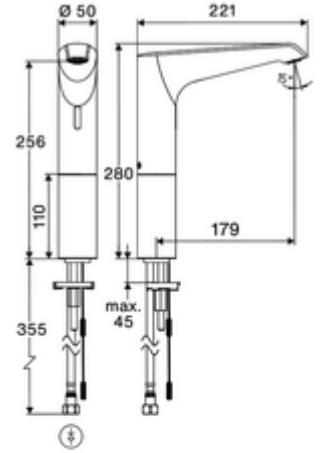

Teslimat kapsamı

- Time-of-Flight-Sensor tek delikli armatür
 - Dikey boru uzatması
 - 6V ön filtrelili eksensel selenoid valf
- Sıva altı adaptör 9 VDC, 100 - 240 VAC, 50 - 60 Hz
- Esnek bağlantı hortumu Clean-Fix S G 3/8 IG x 500 mm, entegre çekvalf (EN 1717: EB) ve ön filtre ile
- Lavabo montajı için sabitleme malzemesi

null

- : 2,20 kg/Adet
- : 1

Verlängerungskabel 1,5 m	Makale numarası.: 51 010 00 veya 99
Verlängerungskabel 3 m	Makale numarası.: 51 023 00 veya 99
Eckventil mit Regulierfunktion COMFORT mit Filter	Makale numarası.: 05 430 06 99
Waschtischablaufgarnitur OPEN	Makale numarası.: 02 002 06 veya 99
Waschtischablaufgarnitur PUSH OPEN	Makale numarası.: 02 000 06 veya 99