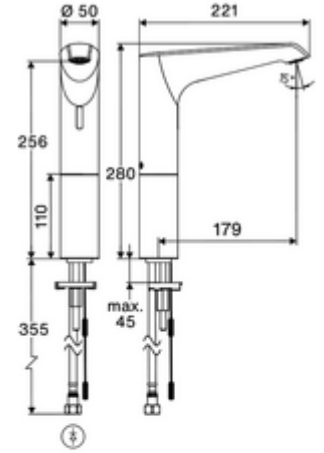

Teslimat kapsamı

- Time-of-Flight-Sensor tek delikli armatür
 - Dikey boru uzatması
 - 6V ön filtrelili eksensel selenoid valf
- Sıva altı adaptör 9 VDC, 100 - 240 VAC, 50 - 60 Hz
- Esnek bağlantı hortumu Clean-Fix S G 3/8 IG x 500 mm, entegre çekvalf (EN 1717: EB) ve ön filtre ile
- Lavabo montajı için sabitleme malzemesi

null

- : 2,20 kg/Adet
- : 1

Verlängerungskabel 1,5 m	Makale numarası.: 51 010 00 veya 99
Verlängerungskabel 3 m	Makale numarası.: 51 023 00 veya 99
Eckventil mit Regulierfunktion COMFORT mit Filter	Makale numarası.: 05 430 06 99
Waschtischablaufgarnitur OPEN	Makale numarası.: 02 002 06 veya 99
Waschtischablaufgarnitur PUSH OPEN	Makale numarası.: 02 000 06 veya 99