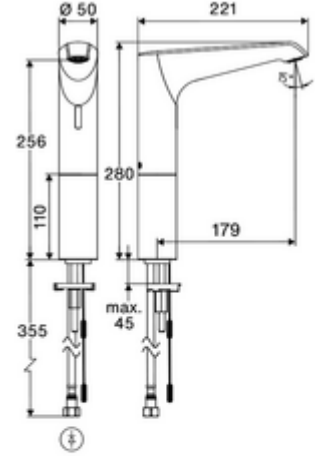

Teslimat kapsamı

- Time-of-Flight-Sensor tek delikli armatür
 - Dikey boru uzatması
 - 6V ön filtrelili eksensel selenoid valf
- Fiş adaptörü 9 VDC, 100 - 240 VAC, 50 - 60 Hz
- Esnek bağlantı hortumu Clean-Fix S G 3/8 IG x 500 mm, entegre çekvalf (EN 1717: EB) ve ön filtre ile
- Lavabo montajı için sabitleme malzemesi

null

- : 2,00 kg/Adet
- : 1

Verlängerungskabel 1,5 m	Makale numarası.: 51 010 00 veya 99
Verlängerungskabel 3 m	Makale numarası.: 51 023 00 veya 99
Eckventil mit Regulierfunktion COMFORT mit Filter	Makale numarası.: 05 430 06 99
Waschtischablaufgarnitur OPEN	Makale numarası.: 02 002 06 veya 99
Waschtischablaufgarnitur PUSH OPEN	Makale numarası.: 02 000 06 veya 99