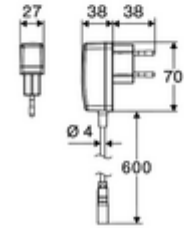

Teslimat kapsamı

- Time-of-Flight-Sensor tek delikli armatür
 - Dikey boru uzatması
 - 6V ön filtrelili eksensel selenoid valf
- Fiş adaptörü 9 VDC, 100 - 240 VAC, 50 - 60 Hz
- Esnek bağlantı hortumu Clean-Fix S G 3/8 IG x 500 mm, entegre çekvalf (EN 1717: EB) ve ön filtre ile
- Lavabo montajı için sabitleme malzemesi

Teknik veriler

- SCHELL App ile ayar seçenekleri
 - Önceden ayarlanmış çalışma modları üzerinden hızlı parametrelendirme (elektrik tasarrufu / su tasarrufu / konfor)
 - Uzman modunda özelleştirilmiş ayarlar (sensör menzili, sensör ölçüm aralığı, kişi algılama, maks. çalışma süresi, ilave çalışma süresi)
 - Termal dezenfeksiyon için sürekli yıkama, uygulama üzerinden tetikleme (3 - 10 dakika)
 - Temizlik durdurma, uygulama veya Nahreflex üzerinden tetikleme (Kapalı / 60 - 360 sn)
- S_Durchfluss: 5 l/min
- Collection_Root_Attribute_71: 1,0 - 5,0 bar
- Collection_Root_Attribute_71: 8 bar
- Maks. işletim sıcaklığı: 70 °C (80 °C termal dezenfeksiyon için)
- Bağlantı: G 3/8 IG
- Malzeme: Mahfaza Pirinç
- Yüzey: Krom
- Sertifikalar: PA-IX 10332/IO, DVGW talep edilen
- null: O