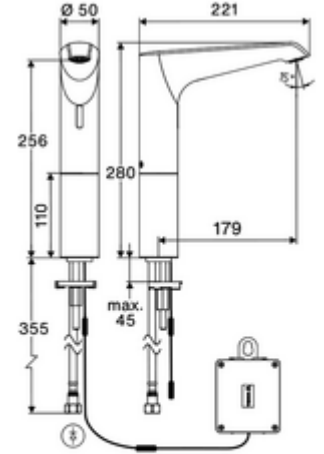

ürün numarası: 00 266 06 99

Elektronische Waschtisch-Armatur XERIS E² HD-K large - Yüksek basınç / karıştırılmış su

Yenilikçi ToF teknolojisine sahip temassız, sensör kumandalı armatür. Aynalar, uyarı yelekleri gibi yansıtıcı malzemelere karşı duyarlıdır. Entegre Bluetooth® arayüzlü. SCHELL uygulaması üzerinden parametrelendirilebilir. SCHELL su yönetim sistemi SWS ile ağ kurmak için uygun. Pille işletim.

Teslimat kapsamı

- Time-of-Flight-Sensor tek delikli armatür
 - Dikey boru uzatması
 - 6V ön filtrelili eksensel selenoid valf
- Pil bölmesi 6 V, koruma sınıfı IP 65
- 4x AA alkali pil 1,5 V
- Esnek bağlantı hortumu Clean-Fix S G 3/8 IG x 500 mm, entegre çekvalf (EN 1717: EB) ve ön filtre ile
- Lavabo montajı için sabitleme malzemesi

Teknik veriler

- SCHELL App ile ayar seçenekleri
 - Önceden ayarlanmış çalışma modları üzerinden hızlı parametrelendirme (elektrik tasarrufu / su tasarrufu / konfor)
 - Uzman modunda özelleştirilmiş ayarlar (sensör menzili, sensör ölçüm aralığı, kişi algılama, maks. çalışma süresi, ilave çalışma süresi)
 - Termal dezenfeksiyon için sürekli yıkama, uygulama üzerinden tetikleme (3 - 10 dakika)
 - Temizlik durdurma, uygulama veya Nahreflex üzerinden tetikleme (Kapalı / 60 - 360 sn)
- S_Durchfluss: 5 l/min
- Collection_Root_Attribute_71: 1,0 - 5,0 bar
- Collection_Root_Attribute_71: 8 bar
- Maks. işletim sıcaklığı: 70 °C (80 °C termal dezenfeksiyon için)
- Bağlantı: G 3/8 IG
- Malzeme: Mahfaza Pirinç
- Yüzey: Krom
- Sertifikalar: PA-IX 10332/IO, DVGW talep edilen
- null: 0