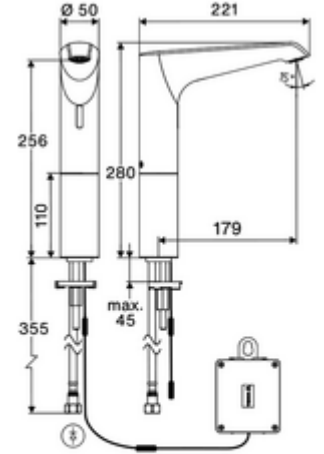

ürün numarası: 00 266 06 99

Elektronische Waschtisch-Armatur XERIS E² HD-K large - Yüksek basınç / karıştırılmış su

Yenilikçi ToF teknolojisine sahip temassız, sensör kumandalı armatür. Aynalar, uyarı yelekleri gibi yansıtıcı malzemelere karşı duyarlıdır. Entegre Bluetooth® arayüzlü. SCHELL uygulaması üzerinden parametrelendirilebilir. SCHELL su yönetim sistemi SWS ile ağ kurmak için uygun. Pille işletim.

Teslimat kapsamı

- Time-of-Flight-Sensor tek delikli armatür
 - Dikey boru uzatması
 - 6V ön filtrelili eksensel selenoid valf
- Pil bölmesi 6 V, koruma sınıfı IP 65
- 4x AA alkali pil 1,5 V
- Esnek bağlantı hortumu Clean-Fix S G 3/8 IG x 500 mm, entegre çekvalf (EN 1717: EB) ve ön filtre ile
- Lavabo montajı için sabitleme malzemesi

Teknik veriler

- SCHELL App ile ayar seçenekleri
 - Önceden ayarlanmış çalışma modları üzerinden hızlı parametrelendirme (elektrik tasarrufu / su tasarrufu / konfor)
 - Uzman modunda özelleştirilmiş ayarlar (sensör menzili, sensör ölçüm aralığı, kişi algılama, maks. çalışma süresi, ilave çalışma süresi)
 - Termal dezenfeksiyon için sürekli yıkama, uygulama üzerinden tetikleme (3 - 10 dakika)
 - Temizlik durdurma, uygulama veya Nahreflex üzerinden tetikleme (Kapalı / 60 - 360 sn)
- Debi: 5 l/min
- Collection_Root_Attribute_71: 1,0 - 5,0 bar
- Collection_Root_Attribute_71: 8 bar
- Maks. işletim sıcaklığı: 70 °C (80 °C termal dezenfeksiyon için)
- Bağlantı: G 3/8 IG
- Malzeme: Mahfaza Pirinç
- Yüzey: Krom
- Sertifikalar: PA-IX 10332/IO, DVGW talep edilen
- null: 0