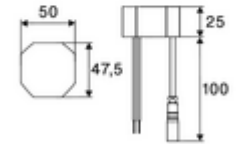

Teslimat kapsamı

- Time-of-Flight-Sensor tek delikli armatür
 - Sıcak su sınırlamalı sıcaklık kontrolörü
 - Bağlantı kablosu 220 mm, 3 kutuplu konnektörlü, koruma sınıfı IP 65
 - 6V ön filtrelili eksensel selenoid valf
- Sıva altı adaptör 9 VDC, 100 - 240 VAC, 50 - 60 Hz
- 2 esnek bağlantı hortumu Clean-Fix S G 3/8 IG x 410 mm, entegre çekvalf (Çekvalf, EN 1717: EB) ve ön filtre ile
- Lavabo montajı için sabitleme malzemesi