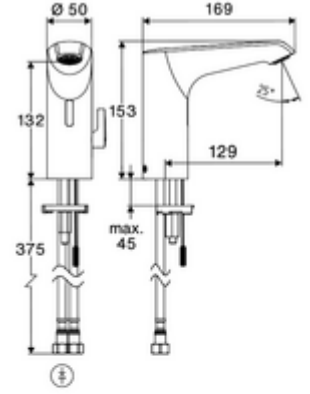

Teslimat kapsamı

- Time-of-Flight-Sensor tek delikli armatür
 - Sıcak su sınırlamalı sıcaklık kontrolörü
 - Bağlantı kablosu 220 mm, 3 kutuplu konnektörlü, koruma sınıfı IP 65
 - 6V ön filtrelili eksensel selenoid valf
- Sıva altı adaptör 9 VDC, 100 - 240 VAC, 50 - 60 Hz
- 2 esnek bağlantı hortumu Clean-Fix S G 3/8 IG x 410 mm, entegre çekvalf (Çekvalf, EN 1717: EB) ve ön filtre ile
- Lavabo montajı için sabitleme malzemesi

Teknik veriler

- SCHELL App ile ayar seçenekleri
 - Önceden ayarlanmış çalışma modları üzerinden hızlı parametrelendirme (elektrik tasarrufu / su tasarrufu / konfor)
 - Uzman modunda özelleştirilmiş ayarlar (sensör menzili, sensör ölçüm aralığı, kişi algılama, maks. çalışma süresi, ilave çalışma süresi)
 - Termal dezenfeksiyon için sürekli yıkama, uygulama üzerinden tetikleme (3 - 10 dakika)
 - Temizlik durdurma, uygulama veya Nahreflex üzerinden tetikleme (Kapalı / 60 - 360 sn)
- Debi: 5 l/min
- Collection_Root_Attribute_71: 1,0 - 5,0 bar
- Collection_Root_Attribute_71: 8 bar
- Maks. işletim sıcaklığı: 70 °C (80 °C termal dezenfeksiyon için)
- Bağlantı: 2x G 3/8 IG
- Malzeme: Mahfaza Pirinç
- Yüzey: Krom
- Sertifikalar: PA-IX 10332/IO, DVGW talep edilen
- null: 0