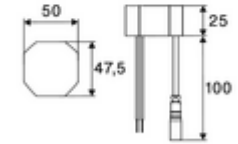

Teslimat kapsamı

- Time-of-Flight-Sensor tek delikli armatür
 - Bağlantı kablosu 220 mm, 3 kutuplu konnektörlü, koruma sınıfı IP 65
 - 6V ön filtreli eksensel selenoid valf
- Sıva altı adaptör 9 VDC, 100 - 240 VAC, 50 - 60 Hz
- Esnek bağlantı hortumu Clean-Fix S G 3/8 IG x 410 mm, entegre çekvalf (EN 1717: EB) ve ön filtre ile
- Lavabo montajı için sabitleme malzemesi

Teknik veriler

- SCHELL App ile ayar seçenekleri
 - Önceden ayarlanmış çalışma modları üzerinden hızlı parametrelendirme (elektrik tasarrufu / su tasarrufu / konfor)
 - Uzman modunda özelleştirilmiş ayarlar (sensör menzili, sensör ölçüm aralığı, kişi algılama, maks. çalışma süresi, ilave çalışma süresi)
 - Termal dezenfeksiyon için sürekli yıkama, uygulama üzerinden tetikleme (3 - 10 dakika)
 - Temizlik durdurma, uygulama veya Nahreflex üzerinden tetikleme (Kapalı / 60 - 360 sn)
- Debi: 5 l/min
- Collection_Root_Attribute_71: 1,0 - 5,0 bar
- Collection_Root_Attribute_71: 8 bar
- Maks. işletim sıcaklığı: 70 °C (80 °C termal dezenfeksiyon için)
- Bağlantı: G 3/8 IG
- Malzeme: Mahfaza Pirinç
- Yüzey: Krom
- Sertifikalar: PA-IX 10332/IO, DVGW talep edilen
- null: O