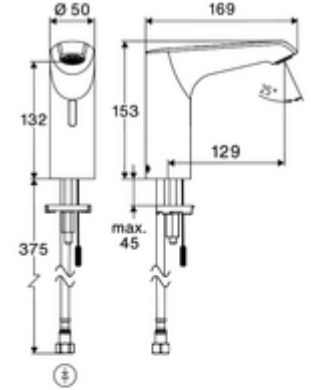

Teslimat kapsamı

- Time-of-Flight-Sensor tek delikli armatür
 - Bağlantı kablosu 220 mm, 3 kutuplu konnektörlü, koruma sınıfı IP 65
 - 6V ön filtreli eksensel selenoid valf
- Sıva altı adaptör 9 VDC, 100 - 240 VAC, 50 - 60 Hz
- Esnek bağlantı hortumu Clean-Fix S G 3/8 IG x 410 mm, entegre çekvalf (EN 1717: EB) ve ön filtre ile
- Lavabo montajı için sabitleme malzemesi

Teknik veriler

- SCHELL App ile ayar seçenekleri
 - Önceden ayarlanmış çalışma modları üzerinden hızlı parametrelendirme (elektrik tasarrufu / su tasarrufu / konfor)
 - Uzman modunda özelleştirilmiş ayarlar (sensör menzili, sensör ölçüm aralığı, kişi algılama, maks. çalışma süresi, ilave çalışma süresi)
 - Termal dezenfeksiyon için sürekli yıkama, uygulama üzerinden tetikleme (3 - 10 dakika)
 - Temizlik durdurma, uygulama veya Nahreflex üzerinden tetikleme (Kapalı / 60 - 360 sn)
- Debi: 5 l/min
- Collection_Root_Attribute_71: 1,0 - 5,0 bar
- Collection_Root_Attribute_71: 8 bar
- Maks. işletim sıcaklığı: 70 °C (80 °C termal dezenfeksiyon için)
- Bağlantı: G 3/8 IG
- Malzeme: Mahfaza Pirinç
- Yüzey: Krom
- Sertifikalar: PA-IX 10332/IO, DVGW talep edilen
- null: O

null

- : 1,56 kg/Adet
- : 1

Verlängerungskabel 1,5 m	Makale numarası.: 51 010 00 veya 99
Verlängerungskabel 3 m	Makale numarası.: 51 023 00 veya 99
Eckventil mit Regulierfunktion COMFORT mit Filter	Makale numarası.: 05 430 06 99
Waschtischablaufgarnitur OPEN	Makale numarası.: 02 002 06 veya 99
Waschtischablaufgarnitur PUSH OPEN	Makale numarası.: 02 000 06 veya 99