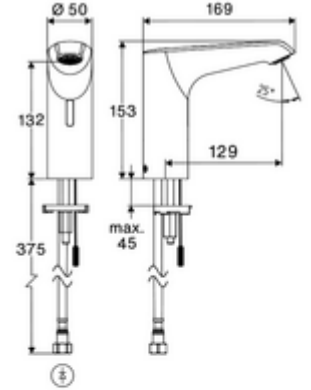

### Teslimat kapsamı

- Time-of-Flight-Sensor tek delikli armatür
  - Bağlantı kablosu 220 mm, 3 kutuplu konnektörlü, koruma sınıfı IP 65
  - 6V ön filtreli eksensel selenoid valf
- Fiş adaptörü 9 VDC, 100 - 240 VAC, 50 - 60 Hz
- Esnek bağlantı hortumu Clean-Fix S G 3/8 IG x 410 mm, entegre çekvalf (EN 1717: EB) ve ön filtre ile
- Lavabo montajı için sabitleme malzemesi