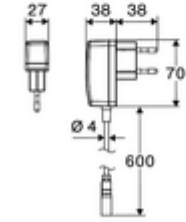

### Teslimat kapsamı

- Time-of-Flight-Sensor tek delikli armatür
  - Bağlantı kablosu 220 mm, 3 kutuplu konnektörlü, koruma sınıfı IP 65
  - 6V ön filtreli eksensel selenoid valf
- Fiş adaptörü 9 VDC, 100 - 240 VAC, 50 - 60 Hz
- Esnek bağlantı hortumu Clean-Fix S G 3/8 IG x 410 mm, entegre çekvalf (EN 1717: EB) ve ön filtre ile
- Lavabo montajı için sabitleme malzemesi