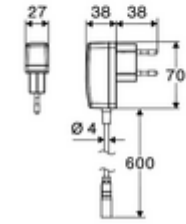

Teslimat kapsamı

- Time-of-Flight-Sensor tek delikli armatür
 - Bağlantı kablosu 220 mm, 3 kutuplu konnektörlü, koruma sınıfı IP 65
 - 6V ön filtreli eksensel selenoid valf
- Fiş adaptörü 9 VDC, 100 - 240 VAC, 50 - 60 Hz
- Esnek bağlantı hortumu Clean-Fix S G 3/8 IG x 410 mm, entegre çekvalf (EN 1717: EB) ve ön filtre ile
- Lavabo montajı için sabitleme malzemesi

Teknik veriler

- SCHELL App ile ayar seçenekleri
 - Önceden ayarlanmış çalışma modları üzerinden hızlı parametrelendirme (elektrik tasarrufu / su tasarrufu / konfor)
 - Uzman modunda özelleştirilmiş ayarlar (sensör menzili, sensör ölçüm aralığı, kişi algılama, maks. çalışma süresi, ilave çalışma süresi)
 - Termal dezenfeksiyon için sürekli yıkama, uygulama üzerinden tetikleme (3 - 10 dakika)
 - Temizlik durdurma, uygulama veya Nahreflex üzerinden tetikleme (Kapalı / 60 - 360 sn)
- Debi: 5 l/min
- Collection_Root_Attribute_71: 1,0 - 5,0 bar
- Collection_Root_Attribute_71: 8 bar
- Maks. işletim sıcaklığı: 70 °C (80 °C termal dezenfeksiyon için)
- Bağlantı: G 3/8 IG
- Malzeme: Mahfaza Pirinç
- Yüzey: Krom
- Sertifikalar: PA-IX 10332/IO, DVGW talep edilen
- null: O