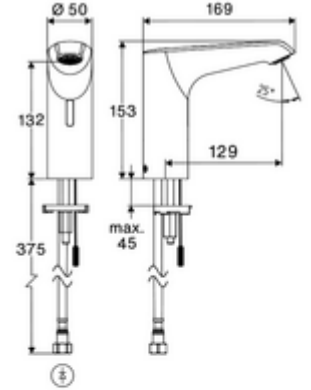

Teslimat kapsamı

- Time-of-Flight-Sensor tek delikli armatür
 - Bağlantı kablosu 220 mm, 3 kutuplu konnektörlü, koruma sınıfı IP 65
 - 6V ön filtreli eksensel selenoid valf
- Fiş adaptörü 9 VDC, 100 - 240 VAC, 50 - 60 Hz
- Esnek bağlantı hortumu Clean-Fix S G 3/8 IG x 410 mm, entegre çekvalf (EN 1717: EB) ve ön filtre ile
- Lavabo montajı için sabitleme malzemesi

Teknik veriler

- SCHELL App ile ayar seçenekleri
 - Önceden ayarlanmış çalışma modları üzerinden hızlı parametrelendirme (elektrik tasarrufu / su tasarrufu / konfor)
 - Uzman modunda özelleştirilmiş ayarlar (sensör menzili, sensör ölçüm aralığı, kişi algılama, maks. çalışma süresi, ilave çalışma süresi)
 - Termal dezenfeksiyon için sürekli yıkama, uygulama üzerinden tetikleme (3 - 10 dakika)
 - Temizlik durdurma, uygulama veya Nahreflex üzerinden tetikleme (Kapalı / 60 - 360 sn)
- Debi: 5 l/min
- Collection_Root_Attribute_71: 1,0 - 5,0 bar
- Collection_Root_Attribute_71: 8 bar
- Maks. işletim sıcaklığı: 70 °C (80 °C termal dezenfeksiyon için)
- Bağlantı: G 3/8 IG
- Malzeme: Mahfaza Pirinç
- Yüzey: Krom
- Sertifikalar: PA-IX 10332/IO, DVGW talep edilen
- null: O

null

- : 1,50 kg/Adet
- : 1

Verlängerungskabel 1,5 m	Makale numarası.: 51 010 00 veya 99
Verlängerungskabel 3 m	Makale numarası.: 51 023 00 veya 99
Eckventil mit Regulierfunktion COMFORT mit Filter	Makale numarası.: 05 430 06 99
Waschtischablaufgarnitur OPEN	Makale numarası.: 02 002 06 veya 99
Waschtischablaufgarnitur PUSH OPEN	Makale numarası.: 02 000 06 veya 99