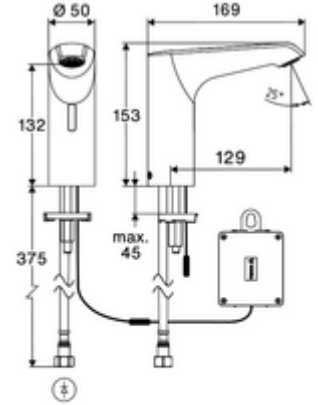

Teslimat kapsamı

- Time-of-Flight-Sensor tek delikli armatür
 - Bağlantı kablosu 220 mm, 3 kutuplu konnektörlü, koruma sınıfı IP 65
 - 6V ön filtreli eksensel selenoid valf
- Pil bölmesi 6 V, koruma sınıfı IP 65
- 4x AA alkali pil 1,5 V
- Esnek bağlantı hortumu Clean-Fix S G 3/8 IG x 410 mm, entegre çekvalf (EN 1717: EB) ve ön filtre ile
- Lavabo montajı için sabitleme malzemesi

Teknik veriler

- SCHELL App ile ayar seçenekleri
 - Önceden ayarlanmış çalışma modları üzerinden hızlı parametrelendirme (elektrik tasarrufu / su tasarrufu / konfor)
 - Uzman modunda özelleştirilmiş ayarlar (sensör menzili, sensör ölçüm aralığı, kişi algılama, maks. çalışma süresi, ilave çalışma süresi)
 - Termal dezenfeksiyon için sürekli yıkama, uygulama üzerinden tetikleme (3 - 10 dakika)
 - Temizlik durdurma, uygulama veya Nahreflex üzerinden tetikleme (Kapalı / 60 - 360 sn)
- Debi: 5 l/min
- Collection_Root_Attribute_71: 1,0 - 5,0 bar
- Collection_Root_Attribute_71: 8 bar
- Maks. işletim sıcaklığı: 70 °C (80 °C termal dezenfeksiyon için)
- Bağlantı: G 3/8 IG
- Malzeme: Mahfaza Pirinç
- Yüzey: Krom
- Sertifikalar: PA-IX 10332/IO, DVGW talep edilen
- null: 0