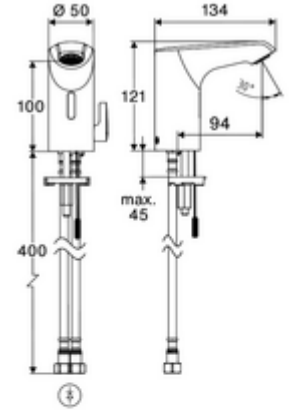

ürün numarası: 00 256 06 99

Elektronische Waschtisch-Armatur XERIS E² HD-M small - Yüksek basıncı karma su

Yenilikçi ToF teknolojisine sahip temassız, sensör kumandalı armatür. Aynalar, uyarı yelekleri gibi yansıtıcı malzemelere karşı duyarlıdır. Entegre Bluetooth® arayüzü. SCHELL uygulaması üzerinden parametrelendirilebilir. SCHELL su yönetim sistemi SWS ile ağ kurmak için uygun. Şebeke işletimi (sıva altı adaptör).

Teslimat kapsamı

- Time-of-Flight-Sensor tek delikli armatür
 - Sıcak su sınırlamalı sıcaklık kontrolörü
 - 6V ön filtreli eksensel selenoid valf
- Sıva altı adaptör 9 VDC, 100 - 240 VAC, 50 - 60 Hz
- 2 esnek bağlantı hortumu Clean-Fix S G 3/8 IG x 410 mm, entegre çekvalf (Çekvalf, EN 1717: EB) ve ön filtre ile
- Lavabo montajı için sabitleme malzemesi

Teknik veriler

- SCHELL App ile ayar seçenekleri
 - Önceden ayarlanmış çalışma modları üzerinden hızlı parametrelendirme (elektrik tasarrufu / su tasarrufu / konfor)
 - Uzman modunda özelleştirilmiş ayarlar (sensör menzili, sensör ölçüm aralığı, kişi algılama, maks. çalışma süresi, ilave çalışma süresi)
 - Termal dezenfeksiyon için sürekli yıkama, uygulama üzerinden tetikleme (3 - 10 dakika)
 - Temizlik durdurma, uygulama veya Nahreflex üzerinden tetikleme (Kapalı / 60 - 360 sn)
- Debi: 5 l/min
- Collection_Root_Attribute_71: 1,0 - 5,0 bar
- Collection_Root_Attribute_71: 8 bar
- Maks. işletim sıcaklığı: 70 °C (80 °C termal dezenfeksiyon için)
- Bağlantı: 2x G 3/8 IG
- Malzeme: Mahfaza Pirinç
- Yüzey: Krom
- Sertifikalar: PA-IX 10332/IO, DVGW talep edilen
- null: O

null

- : 1,50 kg/Adet
- : 1

Verlängerungskabel 1,5 m	Makale numarası.: 51 010 00	veya
	99	
Verlängerungskabel 3 m	Makale numarası.: 51 023 00	veya
	99	
	Makale numarası.: 09 414 06	
	99	
Eckventil mit Regulierfunktion COMFORT mit Filter	Makale numarası.: 05 430 06	
	99	
Waschtischablaufgarnitur OPEN	Makale numarası.: 02 002 06	veya
	99	