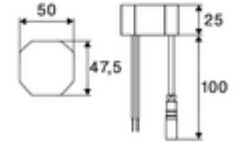

Teslimat kapsamı

- Time-of-Flight-Sensor tek delikli armatür
 - Sıcak su sınırlamalı sıcaklık kontrolörü
 - 6V ön filtreli eksensel selenoid valf
- Sıva altı adaptör 9 VDC, 100 - 240 VAC, 50 - 60 Hz
- 2 esnek bağlantı hortumu Clean-Fix S G 3/8 IG x 410 mm, entegre çekvalf (Çekvalf, EN 1717: EB) ve ön filtre ile
- Lavabo montajı için sabitleme malzemesi