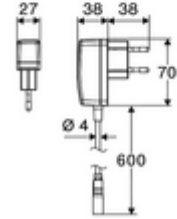

ürün numarası: 00 255 06 99

Elektronische Waschtisch-Armatur XERIS E² HD-M small - Yüksek basıncı karma su

Yenilikçi ToF teknolojisine sahip temassız, sensör kumandalı armatür. Aynalar, uyarı yelekleri gibi yansıtıcı malzemelere karşı duyarsızdır. Entegre Bluetooth® arayüzü. SCHELL uygulaması üzerinden parametrelendirilebilir. SCHELL su yönetim sistemi SWS ile ağ kurmak için uygun. Şebeke işletimi (fiş adaptörü).

Teslimat kapsamı

- Time-of-Flight-Sensor tek delikli armatür
 - Sıcak su sınırlamalı sıcaklık kontrolörü
 - 6V ön filtrelili eksensel selenoid valf
- Fiş adaptörü 9 VDC, 100 - 240 VAC, 50 - 60 Hz
- 2 esnek bağlantı hortumu Clean-Fix S G 3/8 IG x 410 mm, entegre çekvalf (Çekvalf, EN 1717: EB) ve ön filtre ile
- Lavabo montajı için sabitleme malzemesi

Teknik veriler

- SCHELL App ile ayar seçenekleri
 - Önceden ayarlanmış çalışma modları üzerinden hızlı parametrelendirme (elektrik tasarrufu / su tasarrufu / konfor)
 - Uzman modunda özelleştirilmiş ayarlar (sensör menzili, sensör ölçüm aralığı, kişi algılama, maks. çalışma süresi, ilave çalışma süresi)
 - Termal dezenfeksiyon için sürekli yıkama, uygulama üzerinden tetikleme (3 - 10 dakika)
 - Temizlik durdurma, uygulama veya Nahreflex üzerinden tetikleme (Kapalı / 60 - 360 sn)
- Debi: 5 l/min
- Collection_Root_Attribute_71: 1,0 - 5,0 bar
- Collection_Root_Attribute_71: 8 bar
- Maks. işletim sıcaklığı: 70 °C (80 °C termal dezenfeksiyon için)
- Bağlantı: 2x G 3/8 IG
- Malzeme: Mahfaza Pirinç
- Yüzey: Krom
- Sertifikalar: PA-IX 10332/IO, DVGW talep edilen
- null: O