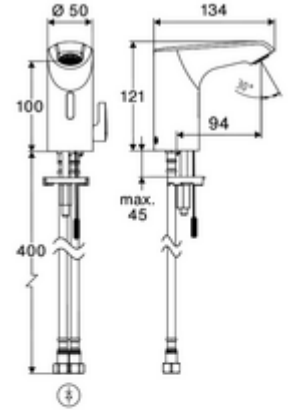

ürün numarası: 00 255 06 99

Elektronische Waschtisch-Armatur XERIS E² HD-M small - Yüksek basıncı karma su

Yenilikçi ToF teknolojisine sahip temassız, sensör kumandalı armatür. Aynalar, uyarı yelekleri gibi yansıtıcı malzemelere karşı duyarsızdır. Entegre Bluetooth® arayüzü. SCHELL uygulaması üzerinden parametrelendirilebilir. SCHELL su yönetim sistemi SWS ile ağ kurmak için uygun. Şebeke işletimi (fiş adaptörü).

Teslimat kapsamı

- Time-of-Flight-Sensor tek delikli armatür
 - Sıcak su sınırlamalı sıcaklık kontrolörü
 - 6V ön filtrelili eksensel selenoid valf
- Fiş adaptörü 9 VDC, 100 - 240 VAC, 50 - 60 Hz
- 2 esnek bağlantı hortumu Clean-Fix S G 3/8 IG x 410 mm, entegre çekvalf (Çekvalf, EN 1717: EB) ve ön filtre ile
- Lavabo montajı için sabitleme malzemesi

Teknik veriler

- SCHELL App ile ayar seçenekleri
 - Önceden ayarlanmış çalışma modları üzerinden hızlı parametrelendirme (elektrik tasarrufu / su tasarrufu / konfor)
 - Uzman modunda özelleştirilmiş ayarlar (sensör menzili, sensör ölçüm aralığı, kişi algılama, maks. çalışma süresi, ilave çalışma süresi)
 - Termal dezenfeksiyon için sürekli yıkama, uygulama üzerinden tetikleme (3 - 10 dakika)
 - Temizlik durdurma, uygulama veya Nahreflex üzerinden tetikleme (Kapalı / 60 - 360 sn)
- Debi: 5 l/min
- Collection_Root_Attribute_71: 1,0 - 5,0 bar
- Collection_Root_Attribute_71: 8 bar
- Maks. işletim sıcaklığı: 70 °C (80 °C termal dezenfeksiyon için)
- Bağlantı: 2x G 3/8 IG
- Malzeme: Mahfaza Pirinç
- Yüzey: Krom
- Sertifikalar: PA-IX 10332/IO, DVGW talep edilen
- null: O

null

- : 1,50 kg/Adet
- : 1

Verlängerungskabel 1,5 m	Makale numarası.: 51 010 00	veya
	99	
Verlängerungskabel 3 m	Makale numarası.: 51 023 00	veya
	99	
	Makale numarası.: 09 414 06	
	99	
Eckventil mit Regulierfunktion COMFORT mit Filter	Makale numarası.: 05 430 06	
	99	
Waschtischablaufgarnitur OPEN	Makale numarası.: 02 002 06	veya
	99	