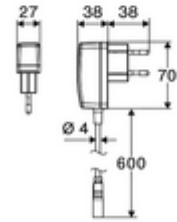

ürün numarası: 00 255 06 99

Elektronische Waschtisch-Armatur XERIS E² HD-M small - Yüksek basıncı karma su

Yenilikçi ToF teknolojisine sahip temassız, sensör kumandalı armatür. Aynalar, uyarı yelekleri gibi yansıtıcı malzemelere karşı duyarsızdır. Entegre Bluetooth® arayüzü. SCHELL uygulaması üzerinden parametrelendirilebilir. SCHELL su yönetim sistemi SWS ile ağ kurmak için uygun. Şebeke işletimi (fiş adaptörü).

- Time-of-Flight-Sensor tek delikli armatür
 - Sıcak su sınırlamalı sıcaklık kontrolörü
 - 6V ön filtreli eksensel selenoid valf
- Fiş adaptörü 9 VDC, 100 - 240 VAC, 50 - 60 Hz
- 2 esnek bağlantı hortumu Clean-Fix S G 3/8 IG x 410 mm, entegre çekvalf (Çekvalf, EN 1717: EB) ve ön filtre ile
- Lavabo montajı için sabitleme malzemesi

Teknik veriler

- Parametreleme: Önceden ayarlanmış çalışma modları üzerinden hızlı parametrelendirme (elektrik tasarrufu / su tasarrufu / konfor); Mahfaza Pirinç; Krom
- Fließdruck: 1,0 - 5,0 bar
- Max. Ruhedruck: 8 bar
- Maks. işletim sıcaklığı: 70 °C (80 °C termal dezenfeksiyon için)
- Bağlantı: 2x G 3/8 IG
- Sertifikalar: PA-IX 10332/IO, DVGW talep edilen
- Durchflussklasse: O