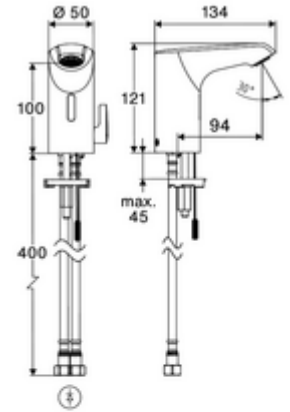

ürün numarası: 00 255 06 99

Elektronische Waschtisch-Armatur XERIS E² HD-M small - Yüksek basıncı karma su

Yenilikçi ToF teknolojisine sahip temassız, sensör kumandalı armatür. Aynalar, uyarı yelekleri gibi yansıtıcı malzemelere karşı duyarsızdır. Entegre Bluetooth® arayüzü. SCHELL uygulaması üzerinden parametrelendirilebilir. SCHELL su yönetim sistemi SWS ile ağ kurmak için uygun. Şebeke işletimi (fiş adaptörü).

- Time-of-Flight-Sensor tek delikli armatür
 - Sıcak su sınırlamalı sıcaklık kontrolörü
 - 6V ön filtreli eksensel selenoid valf
- Fiş adaptörü 9 VDC, 100 - 240 VAC, 50 - 60 Hz
- 2 esnek bağlantı hortumu Clean-Fix S G 3/8 IG x 410 mm, entegre çekvalf (Çekvalf, EN 1717: EB) ve ön filtre ile
- Lavabo montajı için sabitleme malzemesi

Teknik veriler

- Parametreleme: Önceden ayarlanmış çalışma modları üzerinden hızlı parametrelendirme (elektrik tasarrufu / su tasarrufu / konfor); Mahfaza Pirinç; Krom
- Fließdruck: 1,0 - 5,0 bar
- Max. Ruhedruck: 8 bar
- Maks. işletim sıcaklığı: 70 °C (80 °C termal dezenfeksiyon için)
- Bağlantı: 2x G 3/8 IG
- Sertifikalar: PA-IX 10332/IO, DVGW talep edilen
- Durchflussklasse: O

- Gewicht: 1,50 kg/Adet
- Verpackungseinheit: 1

Verlängerungskabel 1,5 m	Makale numarası.: 51 010 00 99 veya
Verlängerungskabel 3 m	Makale numarası.: 51 023 00 99 veya
G 3/8 AG giderli ara musluklar üzerine	Makale numarası.: 09 414 06 99
Eckventil mit Regulierfunktion COMFORT mit Filter	Makale numarası.: 05 430 06 99
Kilitlenemez boşaltma musluğu G 1 1/4	Makale numarası.: 02 002 06 99 veya
Kilitlenebilir boşaltma musluğu G 1 1/4	Makale numarası.: 02 000 06 99 veya