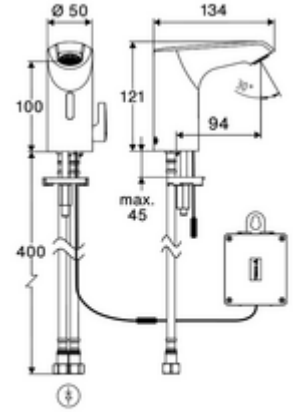

ürün numarası: 00 254 06 99

Elektronische Waschtisch-Armatur XERIS E² HD-M small - Yüksek basıncı karma su

Yenilikçi ToF teknolojisine sahip temassız, sensör kumandalı armatür. Aynalar, uyarı yelekleri gibi yansıtıcı malzemelere karşı duyarsızdır. Entegre Bluetooth® arayüzü. SCHELL uygulaması üzerinden parametrelendirilebilir. SCHELL su yönetim sistemi SWS ile ağ kurmak için uygun. Pille işletim.

Teslimat kapsamı

- Time-of-Flight-Sensor tek delikli armatür
 - Sıcak su sınırlamalı sıcaklık kontrolörü
 - 6V ön filtreli eksensel selenoid valf
- Pil bölümü 6 V, koruma sınıfı IP 65
- 4x AA alkali pil 1,5 V
- 2 esnek bağlantı hortumu Clean-Fix S G 3/8 IG x 410 mm, entegre çekvalf (Çekvalf, EN 1717: EB) ve ön filtre ile
- Lavabo montajı için sabitleme malzemesi

Teknik veriler

- SCHELL App ile ayar seçenekleri
 - Önceden ayarlanmış çalışma modları üzerinden hızlı parametrelendirme (elektrik tasarrufu / su tasarrufu / konfor)
 - Uzman modunda özelleştirilmiş ayarlar (sensör menzili, sensör ölçüm aralığı, kişi algılama, maks. çalışma süresi, ilave çalışma süresi)
 - Termal dezenfeksiyon için sürekli yıkama, uygulama üzerinden tetikleme (3 - 10 dakika)
 - Temizlik durdurma, uygulama veya Nahreflex üzerinden tetikleme (Kapalı / 60 - 360 sn)
- S_Durchfluss: 5 l/min
- Collection_Root_Attribute_71: 1,0 - 5,0 bar
- Collection_Root_Attribute_71: 8 bar
- Maks. işletim sıcaklığı: 70 °C (80 °C termal dezenfeksiyon için)
- Bağlantı: 2x G 3/8 IG
- Malzeme: Mahfaza Pirinç
- Yüzey: Krom
- Sertifikalar: PA-IX 10332/IO, DVGW talep edilen
- null: 0