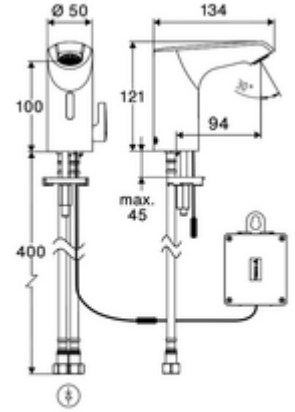

ürün numarası: 00 254 06 99

Elektronische Waschtisch-Armatur XERIS E² HD-M small - Yüksek basıncı karma su

Yenilikçi ToF teknolojisine sahip temassız, sensör kumandalı armatür. Aynalar, uyarı yelekleri gibi yansıtıcı malzemelere karşı duyarsızdır. Entegre Bluetooth® arayüzü. SCHELL uygulaması üzerinden parametrelendirilebilir. SCHELL su yönetim sistemi SWS ile ağ kurmak için uygun. Pille işletim.

Teslimat kapsamı

- Time-of-Flight-Sensor tek delikli armatür
 - Sıcak su sınırlamalı sıcaklık kontrolörü
 - 6V ön filtreli eksensel selenoid valf
- Pil bölümü 6 V, koruma sınıfı IP 65
- 4x AA alkali pil 1,5 V
- 2 esnek bağlantı hortumu Clean-Fix S G 3/8 IG x 410 mm, entegre çekvalf (Çekvalf, EN 1717: EB) ve ön filtre ile
- Lavabo montajı için sabitleme malzemesi

Teknik veriler

- SCHELL App ile ayar seçenekleri
 - Önceden ayarlanmış çalışma modları üzerinden hızlı parametrelendirme (elektrik tasarrufu / su tasarrufu / konfor)
 - Uzman modunda özelleştirilmiş ayarlar (sensör menzili, sensör ölçüm aralığı, kişi algılama, maks. çalışma süresi, ilave çalışma süresi)
 - Termal dezenfeksiyon için sürekli yıkama, uygulama üzerinden tetikleme (3 - 10 dakika)
 - Temizlik durdurma, uygulama veya Nahreflex üzerinden tetikleme (Kapalı / 60 - 360 sn)
- Debi: 5 l/min
- Collection_Root_Attribute_71: 1,0 - 5,0 bar
- Collection_Root_Attribute_71: 8 bar
- Maks. işletim sıcaklığı: 70 °C (80 °C termal dezenfeksiyon için)
- Bağlantı: 2x G 3/8 IG
- Malzeme: Mahfaza Pirinç
- Yüzey: Krom
- Sertifikalar: PA-IX 10332/IO, DVGW talep edilen
- null: 0