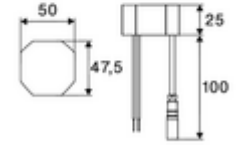

Teslimat kapsamı

- Time-of-Flight-Sensor tek delikli armatür
 - 6V ön filtrelili eksensel selenoid valf
- Sıva altı adaptör 9 VDC, 100 - 240 VAC, 50 - 60 Hz
- Esnek bağlantı hortumu Clean-Fix S G 3/8 IG x 410 mm, entegre çekvalf (EN 1717: EB) ve ön filtre ile
- Lavabo montajı için sabitleme malzemesi

null

- : 1,38 kg/Adet
- : 1

| | |
|---|-------------------------------------|
| Verlängerungskabel 1,5 m | Makale numarası.: 51 010 00 veya 99 |
| Verlängerungskabel 3 m | Makale numarası.: 51 023 00 veya 99 |
| Eckventil mit Regulierfunktion COMFORT mit Filter | Makale numarası.: 05 430 06 99 |
| Waschtischablaufgarnitur OPEN | Makale numarası.: 02 002 06 veya 99 |
| Waschtischablaufgarnitur PUSH OPEN | Makale numarası.: 02 000 06 veya 99 |