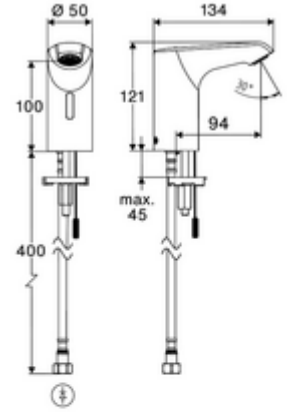

ürün numarası: 00 252 06 99

Elektronische Waschtisch-Armatur XERIS E² HD-K small - Yüksek basınç / karıştırılmış su

Yenilikçi ToF teknolojisine sahip temassız, sensör kumandalı armatür. Aynalar, uyarı yelekleri gibi yansıtıcı malzemelere karşı duyarsızdır. Entegre Bluetooth® arayüzü. SCHELL uygulaması üzerinden parametrelendirilebilir. SCHELL su yönetim sistemi SWS ile ağ kurmak için uygun. Şebeke işletimi (sıva altı adaptör).

Teslimat kapsamı

- Time-of-Flight-Sensor tek delikli armatür
 - 6V ön filtrelili eksensel selenoid valf
- Sıva altı adaptör 9 VDC, 100 - 240 VAC, 50 - 60 Hz
- Esnek bağlantı hortumu Clean-Fix S G 3/8 IG x 410 mm, entegre çekvalf (EN 1717: EB) ve ön filtre ile
- Lavabo montajı için sabitleme malzemesi

Teknik veriler

- SCHELL App ile ayar seçenekleri
 - Önceden ayarlanmış çalışma modları üzerinden hızlı parametrelendirme (elektrik tasarrufu / su tasarrufu / konfor)
 - Uzman modunda özelleştirilmiş ayarlar (sensör menzili, sensör ölçüm aralığı, kişi algılama, maks. çalışma süresi, ilave çalışma süresi)
 - Termal dezenfeksiyon için sürekli yıkama, uygulama üzerinden tetikleme (3 - 10 dakika)
 - Temizlik durdurma, uygulama veya Nahreflex üzerinden tetikleme (Kapalı / 60 - 360 sn)
- Debi: 5 l/min
- Collection_Root_Attribute_71: 1,0 - 5,0 bar
- Collection_Root_Attribute_71: 8 bar
- Maks. işletim sıcaklığı: 70 °C (80 °C termal dezenfeksiyon için)
- Bağlantı: G 3/8 IG
- Malzeme: Mahfaza Pirinç
- Yüzey: Krom
- Sertifikalar: PA-IX 10332/IO, DVGW talep edilen
- null: 0

null

- : 1,38 kg/Adet
- : 1

| | |
|---|-------------------------------------|
| Verlängerungskabel 1,5 m | Makale numarası.: 51 010 00 veya 99 |
| Verlängerungskabel 3 m | Makale numarası.: 51 023 00 veya 99 |
| Eckventil mit Regulierfunktion COMFORT mit Filter | Makale numarası.: 05 430 06 99 |
| Waschtischablaufgarnitur OPEN | Makale numarası.: 02 002 06 veya 99 |
| Waschtischablaufgarnitur PUSH OPEN | Makale numarası.: 02 000 06 veya 99 |